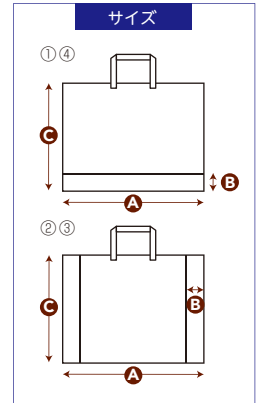

リキッド用ポリ袋

アイスコーヒーやボトルにぴったりの手提ポリ袋。

				元		小口		小	
品番	品名	サイズ(A×B×C)	入数	重量	品番	入数	品番	入数	
① K-1334	ハイクリア小判抜き袋(ワイン2本)	220×70×350	500	14g	①	-	-	-	
② K-1341	レギュラー2本 ハッピータック	155×80×350	100	29g	②	-	-	-	
③ K-1340WH	レギュラー3本 ハッピータックM ホワイト	220×80×350	100	37g	③	-	-	-	
④ COT-297	リキッド3本用ループ袋	300×70×245	500	18g	④	COT-297X	50		

●材質:①底ガゼット(CPP)、②③両サイドガゼット(LLDPE)、④底ガゼット(LLDPE)