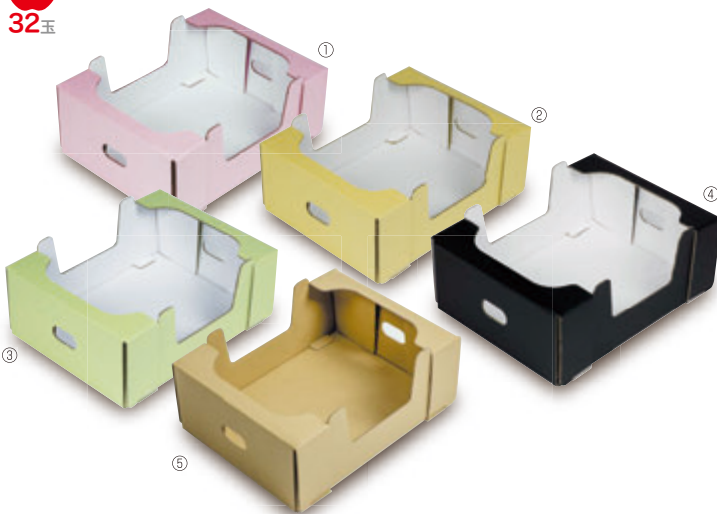

見えるコンテナ

8コ
32玉

ITEM'S POINT

積み上げてもズレない「ストッパー」付

積み上げてもすき間から中身が見えます。

見えるコンテナ 2K ヤ

品番	品名	サイズ	入数	重量
①L-2411	ピンク	240×310×115	100(25×4)	158g
②L-2412	クリーム	240×310×115	100(25×4)	158g
③L-2413	グリーン	240×310×115	100(25×4)	158g
④L-2414	黒	240×310×115	100(25×4)	158g
⑤L-2472	クラフト	240×310×115	100(25×4)	158g

●材質:B段

カラートレー

カラートレー 3F FS ヤ

品番	品名	サイズ	入数	重量	JAN
①L-2002FS	ピンク	205×105×45	800(50×16)	19g	4960457078259
②L-2003FS	グリーン	(底177×80)	800(50×16)	19g	4960457078266

●材質:F段

カラートレー 3F FS ヤ

品番	品名	サイズ	入数	重量	JAN
③L-2004FS	ムラサキ	205×105×45	800(50×16)	19g	4960457079263
④L-2057FS	黒	(底177×80)	800(50×16)	19g	4960457078242

●材質:F段

このマークのついている商品は、FSC®森林認証紙を使用した商品になります。(FSC® C134978)