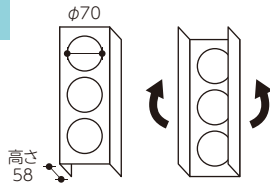

●材質:フタ/紙、身仕切/段ボール

仕切りの使い方で様々なギフトの組み合わせが可能!

ITEM'S POINT

ゼリー以外を詰める場合仕切を逆折りにして入れていただきますと、中の仕切がずれません。

パールゼリー 深口

品番	品名	サイズ	入数	重量	JAN
① L-2341FS	6ヶ入 FS	330×225×100	50(10×5)	424g	4960457078396
② L-2342	9ヶ入	330×328×100	40(10×4)	558g	4960457011621