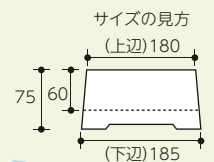

リーフ

Series

さらさらゆれる葉が爽やかなデザイン。

小袋

19-511 夏個包装袋① **元**

サイズ:130×160  
入数:5,000 重量:4g

19-511X 小口 入数:1,000 **小**

※脱酸素剤対応