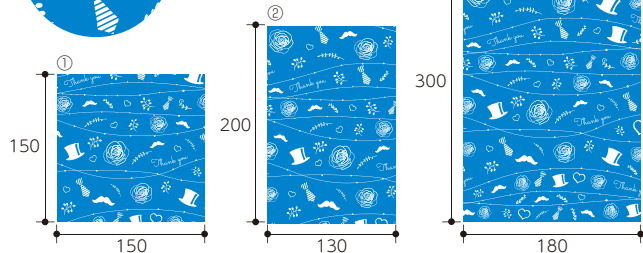

小袋

柄のアップ

父の日					小口	
品番	品名	サイズ	入数	重量	品番	入数
① 20-1657FD	バーガー袋	150×150	5,000	1g	① 20-1657FDX	100
② 20-1655FD	OPP袋 小	130×200	5,000	1.5g	② 20-1655FDX	100
③ 20-1656FD	OPP袋 大	180×300	5,000	3g	③ 20-1656FDX	100

●材質:PP
※柄の位置が1枚ずつズレます。
※バーガー袋は右開きのものと左開きのものがあります。

タグ

タグ					
品番	品名	サイズ	入数	重量	
① SS-401I	父の日25×60	25×60	50	0.42g	
② SS-402F	Thanksファーザー40青	40×40	50	0.48g	
③ SS-410D	お父さん45φ	45φ	50	0.46g	
④ SS-412F	父の日黄ハート大	52×42	50	0.46g	

●材質:紙 ●仕様:紐付