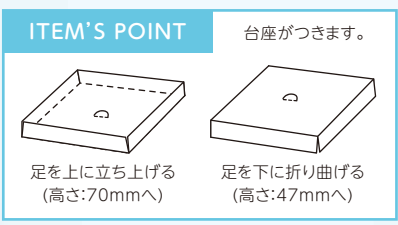

20-1686  
ブランブル S

・ きんぎょ Series

涼しさが伝わるきんぎょシリーズ。

ボックス

光沢のある  
シルバー紙を使用。

**20-2135**  
ハンディー-BOX きんぎょ **ヤ**  
サイズ:83×70×135  
入数:100 重量:23g  
●材質:紙

**19-481**  
季節の贈り物 夏 **ヤ**  
サイズ:160×160×70(47)  
入数:100 重量:108g  
●材質:フタ/紙、身/台座/段ボール  
※( )内はかさ上げ時の高さです。