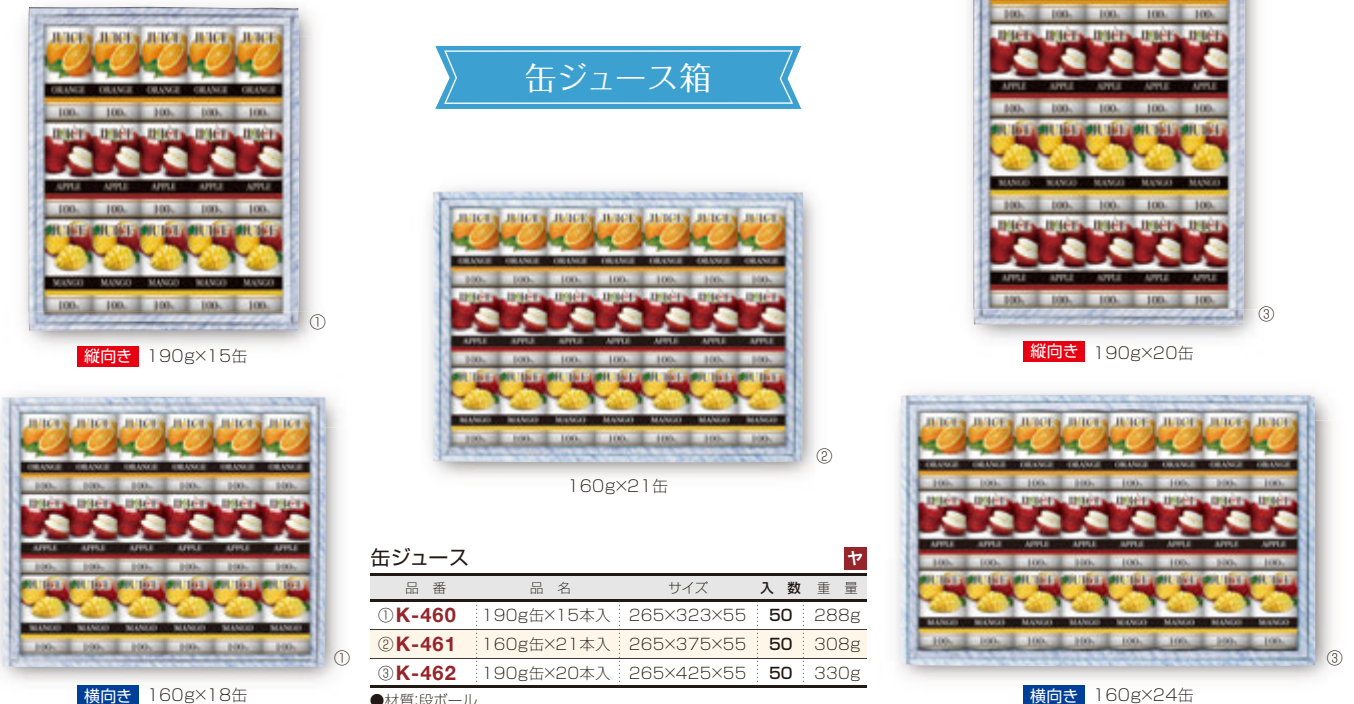

缶ジュース箱

縦向き 190g×15缶

縦向き 190g×20缶

160g×21缶

横向き 160g×18缶

横向き 160g×24缶

缶ジュース

品番	品名	サイズ	入数	重量
① K-460	190g缶×15本入	265×323×55	50	288g
② K-461	160g缶×21本入	265×375×55	50	308g
③ K-462	190g缶×20本入	265×425×55	50	330g

●材質:段ボール