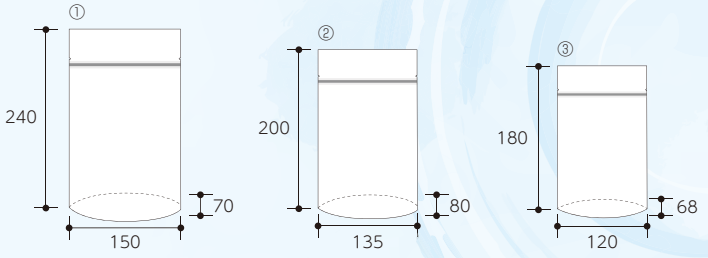

小袋

チャック付スタンド袋 **ヤ** **小口** **小** **バラ** **小**

品番	品名	サイズ	入数	重量	品番	入数	品番	入数
①19-718S	夏	150×70×240	2,000	6.5g	①19-718SX	500	①19-718SXX	100
②19-719S	S 夏	135×80×200	2,000	5g	②19-719SX	500	②19-719SXX	100
③19-720S	SS 夏	120×68×180	2,000	3.5g	③19-720SX	500	③19-720SXX	100

●材質:PE-PET