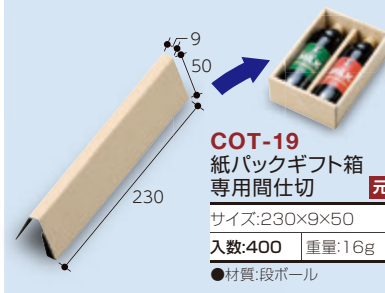

COT-19
紙パックギフト箱
専用間仕切 元

サイズ:230×9×50
入数:400 重量:16g
●材質:段ボール