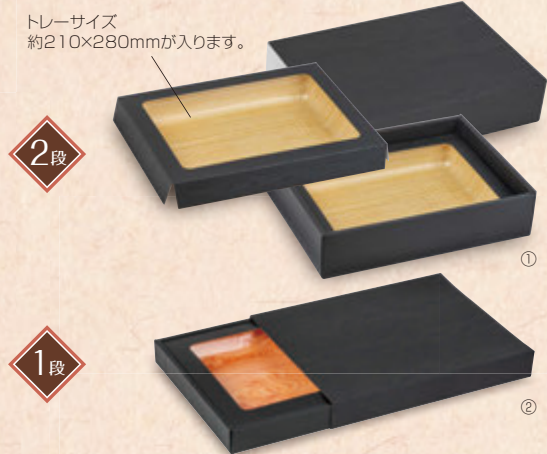

精肉ギフト箱

人気の黒木目の柄が中身を引き立てます。

黒木目ギフト箱

オリジナル箱押しができます。

柄のアップ

このまま
発送できます!

3段

2段

NK-456
肉箱 黒 3段

サイズ:288×215×100
入数:50 重量:400g
●材質:E段 ●仕様:フタ・身・枠

NK-410
肉箱 黒 深口

サイズ:213×283×68
入数:50 重量:267g
●材質:E段 ●仕様:フタ・身・枠

肉箱 エアーキャップ袋

品番	品名	サイズ	入数	重量
①NK-422	深口用	250×370×80	100	15g
②NK-423	浅口用	300×385	100	14g

●材質:PE

1段

2段

1段

NK-411
肉箱 黒 浅口

サイズ:213×283×36
入数:50 重量:174g
●材質:E段 ●仕様:フタ・身・枠

NK-412
肉箱 黒 小

サイズ:188×256×52
入数:50 重量:191g
●材質:E段 ●仕様:フタ・身・枠

肉箱 黒スリーブ

品番	品名	サイズ	入数	重量	3辺合計
①NK-446	深口	213×283×68	50	235g	60サイズ
②NK-447	浅口	213×283×36	50	166g	60サイズ

●材質:F段 ●仕様:スリーブ・身・枠

黒木目宅配箱

品番	品名	サイズ	入数	重量	3辺合計
①NK-440	小	255×190×62	100	116g	60サイズ
②NK-441	大 浅口	340×242×43	100	142g	80サイズ
③NK-442	大 深口	340×242×78	50	189g	80サイズ

●材質:①5号段、②③E段

両面はっ水加工箱

肉の宅配箱

品番	品名	サイズ	入数	重量	3辺合計
①NK-55	1	270×200×45	100	138g	60サイズ
②NK-56	2	295×215×45	100	158g	60サイズ
③NK-57	3	350×250×55	100	222g	80サイズ
④NK-58	4	335×280×45	100	188g	80サイズ

●材質:F段 ●仕様:両面/はっ水加工