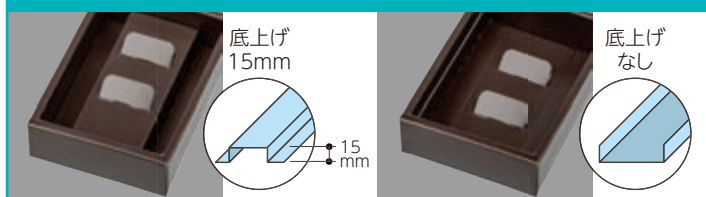

ITEM'S POINT