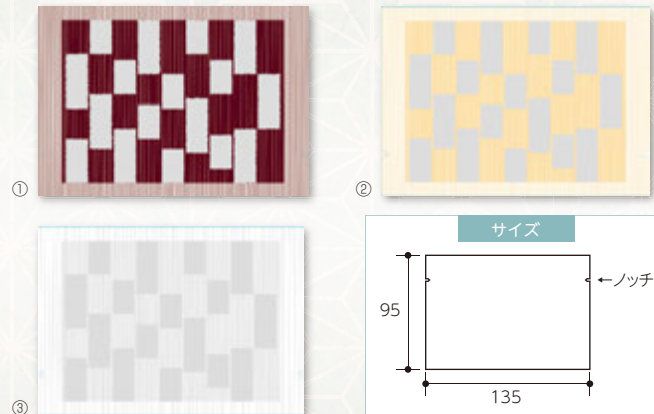

個包装

合掌袋 小

品番	品名	サイズ	入数	重量
① 19-576A	あすき	95×135	5,000	2g
② 19-576I	いなほ	95×135	5,000	2g
③ 19-576S	白雪	95×135	5,000	2g

※脱酸素剤対応

元 小口

品番	入数
① 19-576AX	1,000
② 19-576IX	1,000
③ 19-576SX	1,000

小 バラ

品番	入数
① 19-576AXX	500
② 19-576IXX	500
③ 19-576SXX	500