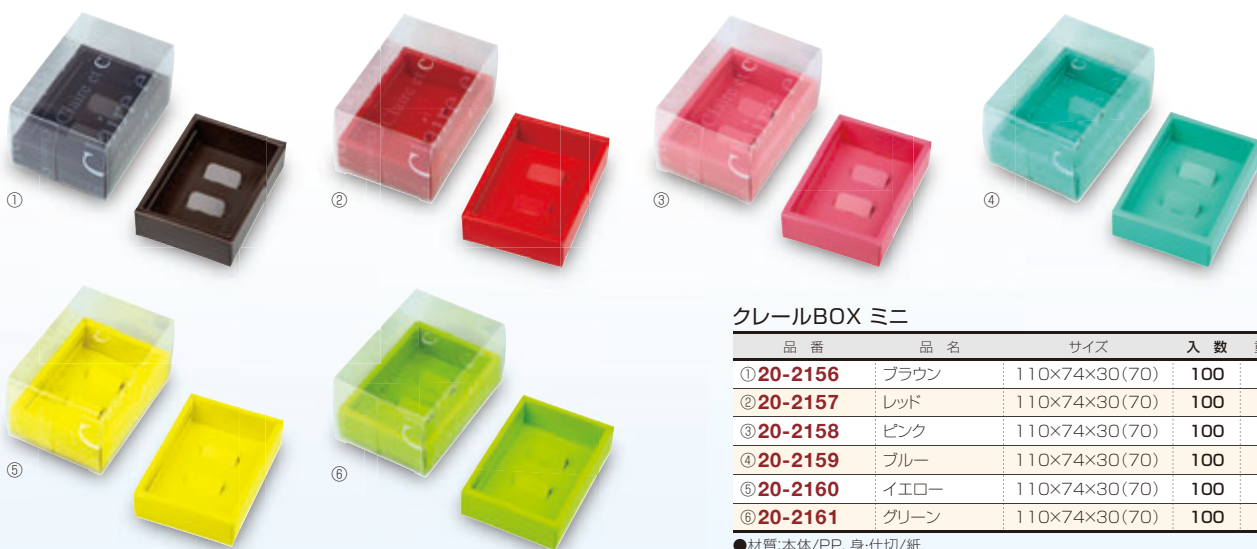

クリアケース

夏を彩るビタミンカラーのパッケージがお客様の購買意欲をかきたててくれます。

ITEM'S POINT

柄のアップ

クレールBOX ミニ

品番	品名	サイズ	入数	重量
① 20-2156	ブラウン	110×74×30(70)	100	40g
② 20-2157	レッド	110×74×30(70)	100	40g
③ 20-2158	ピンク	110×74×30(70)	100	40g
④ 20-2159	ブルー	110×74×30(70)	100	40g
⑤ 20-2160	イエロー	110×74×30(70)	100	40g
⑥ 20-2161	グリーン	110×74×30(70)	100	40g

●材質:本体/PP、身仕切/紙

※( )内のサイズはクリアケースの高さです。

ラッピングアイテム

AO-0327-9
メゾフォルテ#09

サイズ:9mm巾×25m巻

入数:1巻

●材質:ポリエステル

AO-0327-23
メゾフォルテ#23

サイズ:9mm巾×25m巻

入数:1巻

●材質:ポリエステル

AO-0327-63
メゾフォルテ#63

サイズ:9mm巾×25m巻

入数:1巻

●材質:ポリエステル

TO-28900-42
DSサテン 6mm巾
〈42〉シェルホワイト

サイズ:6mm巾×30m巻

入数:1巻

●材質:ポリエステル