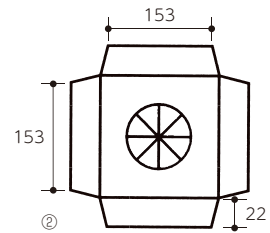

②

メロン用 台紙 ヤ

品番	品名	サイズ	入数	重量
① L-16D	カラー (L-16)	142×142×25	500(100×5)	19g
② L-339D	ピュア (L-339)	153×153×22	500(100×5)	18g

●材質:紙