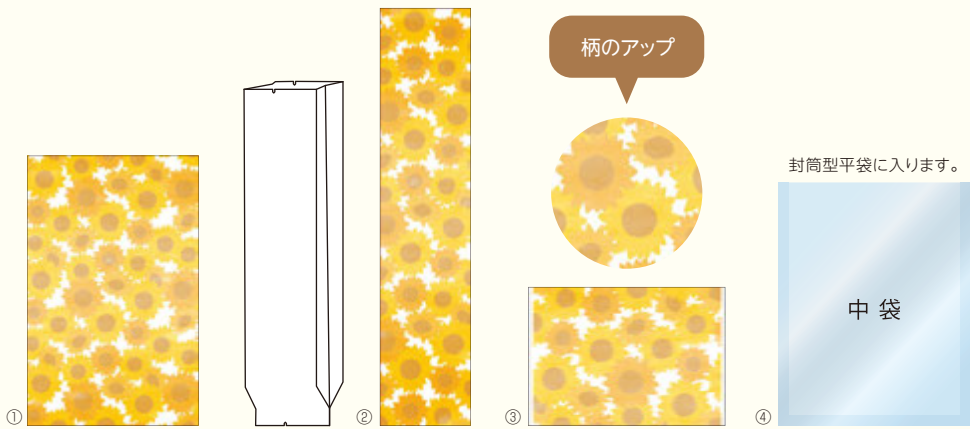

小袋

19-531
夏個包装袋② **元**
サイズ:130×160
入数:5,000 重量:4g

19-531X 小口 入数:1,000 **小**
※脱酸素剤対応

夏個包装袋

品番	品名	サイズ	入数	重量
① 19-570H	封筒型平袋 ひまわり	150×235(175+60)	500	10g
② 19-571H	縦長GZ袋 ひまわり	65×40(20+20)×300	5,000	6g
③ 19-572H	合掌袋 小 ひまわり	135×95	5,000	4g
④ FUT-2034	カマス袋 135×170	135×170	3,600	2.6g

※脱酸素剤対応

小口 **小**

品番	入数
① 19-570HX	100
② 19-571HX	1,000
③ 19-572HX	1,000
④ 19-902X	100