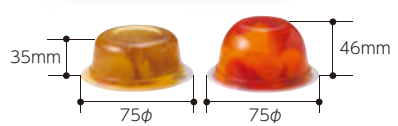

①②には75φ×35~46mmサイズのカップが入ります。