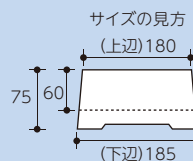

はなび

Series

太陽がきらめく夏に
ピッタリのハンディーBOX。

ボックス

Summer Package Catalog 2022

光沢のある
シルバー紙を使用。

BACK

20-2136
ハンディーBOX はなび

サイズ:83×70×135

入数:100 重量:23g

●材質:紙

身箱は積み
重ねが可能!

ITEM'S POINT

台座がつきます。

足を上に立ち上げる
(高さ:75mmへ)

足を下に折り曲げる
(高さ:60mmへ)

19-622
お重箱 花火

サイズ:185×185×75(60)

入数:50 重量:95g

●材質:段ボール ●仕様:フタ・身・台座
※( )内はかさ上げ時の高さです。

小袋

柄のアップ

19-536
夏 和紙個包装袋①

サイズ:130×160

入数:5,000 重量:4g

小

19-536X 小口 入数:1,000

※脱酸素剤対応

ラッピングアイテム

TO-33111-15
グリッターWサテン
6mm巾15ネイビー

サイズ:6mm巾×20m巻

入数:1巻

●材質:ポリエステル・ラメフィルム糸

特

TO-03100-02
エクセルサテン
12mm巾02

サイズ:12mm巾×100m巻

入数:1巻

●材質:ポリエステル

特