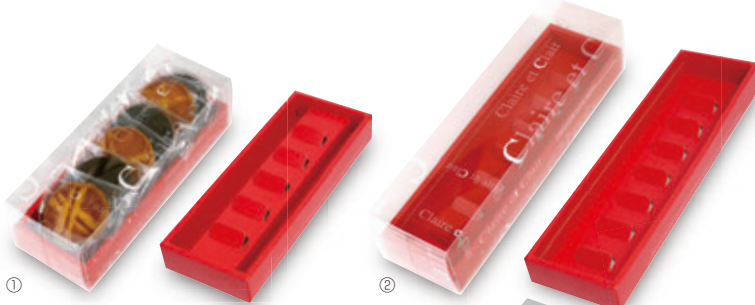

クレールBOX レッド

品番	品名	サイズ	入数	重量
①20-760R	S	215×74×30(70)	100	61g
②20-761R	M	285×74×30(70)	100	76g

●材質:本体/PP、身・仕切/紙
※( )内のサイズはクリアケースの高さです。