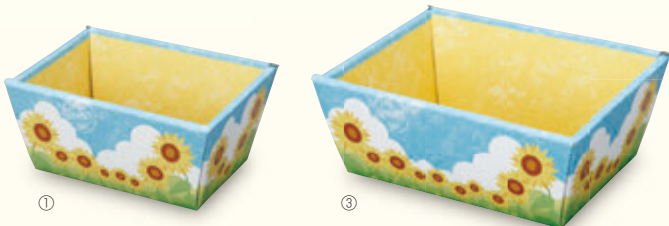

ひまわりアイテムが揃いました。

ボックス

光沢のある  
シルバー紙を使用。

**20-2134**  
ハンディーBOX ひまわり **ヤ**  
サイズ:83×70×135  
入数:100 重量:23g  
●材質:紙

こだわりのお菓子が見えるのが◎。  
背面が高く作られており、ラッピング  
時にお菓子が安定します。

ひまわりバスケット **ヤ**

品番	品名	サイズ	入数	重量
① 20-1693H	S	114(137)× 70(102)×65	100	48g
② 20-1693HA	S ラッピング袋付	114(137)× 70(102)×65	100	52.5g
③ 20-1694H	M	147(167)×100(135)×65	100	60g
④ 20-1694HA	M ラッピング袋付	147(167)×100(135)×65	100	67g