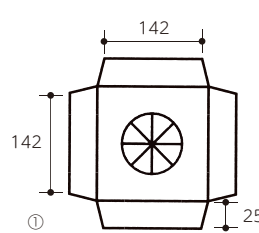

MELON

メロン

ギフト箱

L-2498
セレクション
ロイヤルバラエティ ヤ
サイズ:355×225×160
入数:20(10×2) 重量:642g
●材質:E段 ●仕様:フタ・身・台紙×2

ITEM'S POINT

台紙が2枚ついています。

1コ 5玉
9kgクラス

①

グランドメロンL ヤ

品番	品名	サイズ	入数	重量	JAN
① L-2296	1ヶ入	160×160×200	100(10×10)	165g	4960457010532
② L-2297	2ヶ入	310×160×200	50(10×5)	270g	4960457010549

●材質:G段 ●仕様:本体・底・底パット、底ファンタッチ

2コ 5玉
9kgクラス

②

1コ 6玉
8kgクラス

①

2コ 6玉
8kgクラス

②

デリシャスメロン ヤ

品番	品名	サイズ	入数	重量	JAN
① L-2111	1ヶ入	150×150×195	100(10×10)	124g	4960457007334
② L-2112	2ヶ入	290×145×195	100(10×10)	210g	4960457007341

●材質:紙 ●仕様:組底

メロン台紙

①

②

メロン用 台紙 ヤ

品番	品名	サイズ	入数	重量
① L-16D	カラー (L-16)	142×142×25	500(100×5)	19g
② L-339D	ピュア (L-339)	153×153×22	500(100×5)	18g

●材質:紙

手提箱

1コ 5玉
9kgクラス

ピュアメロン ヤ

品番	品名	サイズ	入数	重量	JAN
① L-339	1ヶ入	160×160×195	100(10×10)	153g	4960457006269
② L-339T	1ヶ入台紙付	160×160×195	100(10×10)	171g	4960457006597

●材質:E段、②台紙/紙 ●仕様:底ファンタッチ

1コ 青肉、赤肉 5玉
9kgクラス

L-414
プレミアムメロン1ヶ入 ヤ
サイズ:155×155×200
入数:100(10×10) 重量:172g
●材質:本体/E段、台紙/紙
●仕様:底ファンタッチ
●JAN:4960457003220

1コ 5玉
9kgクラス

L-2113
ジュエルメロン1ヶ入 ヤ
サイズ:160×160×195
入数:100(10×10) 重量:171g
●材質:本体/E段、台紙/紙
●仕様:底ファンタッチ
●JAN:4960457007358