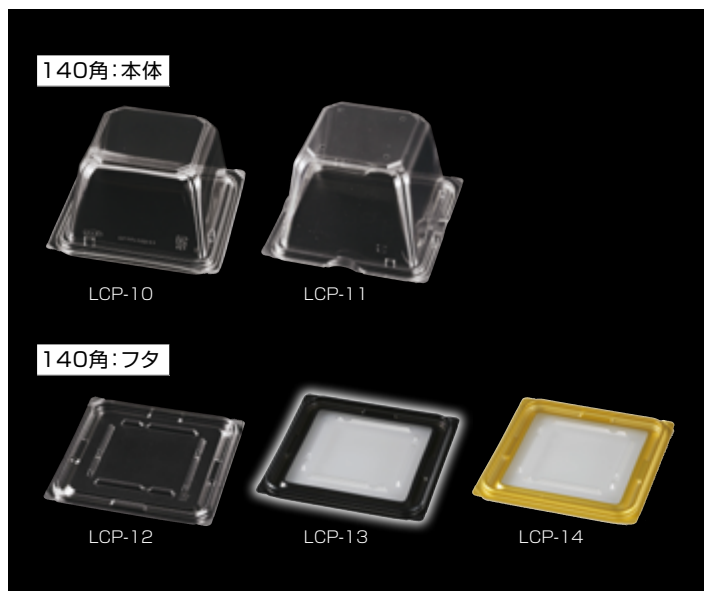

LCP-10
VF-APダイス 140角 本体 **元**
サイズ:140×140×80
入数:600(50×12) 重量:17.8g
●材質:エコPET ●仕様:穴なし

LCP-11
VF-APダイス 140角 本体・4H **元**
サイズ:140×140×80
入数:600(50×12) 重量:17.7g
●材質:エコPET ●仕様:穴4H・ダクト付

LCP-12
VF-APダイス 140角 内外嵌合蓋 **元**
サイズ:140×140×10
入数:600(50×12) 重量:7.3g
●材質:エコPET

LCP-13
VF-APダイス 140角 内外嵌合蓋BW **元**
サイズ:140×140×10
入数:600(50×12) 重量:7.3g
●材質:エコPET

LCP-14
VF-APダイス 140角 内外嵌合蓋GW **元**
サイズ:140×140×10
入数:600(50×12) 重量:7.3g
●材質:エコPET