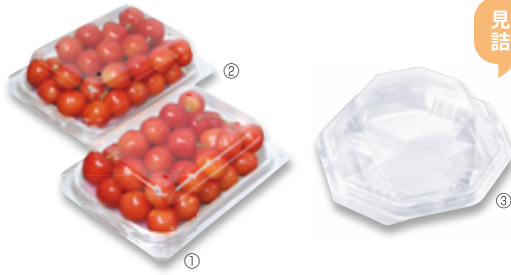

フルーツパック

さくらんぼを更に引き立てます。
※パックのサイズは外寸表記です。

見栄えする逆さ詰パックです。

ドオム パック用の帯です。

ARL-26N・ARL-27N
山形特産と入っています。