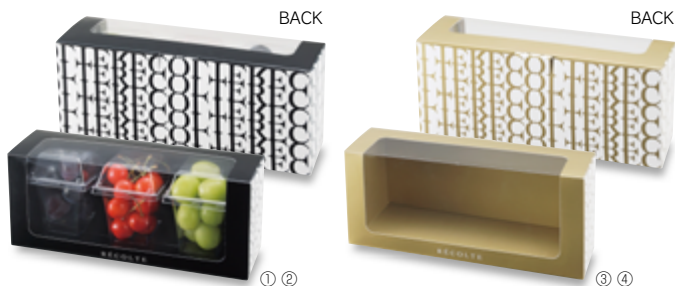

リコルトカップ3個箱

プチギフトに最適!
中身が見えるギフト箱です。

品番	品名	サイズ	入数	重量
① L-2389	黒	276×80×117	100(10×10)	100g
② L-2389A	黒カップセット	276×80×117	100セット	133g
③ L-2390	金	276×80×117	100(10×10)	100g
④ L-2390A	金カップセット	276×80×117	100セット	133g

●材質:本体仕切:パット/紙(窓/PET)、②④カップ/PET ●仕様:底ワンタッチ
●JAN:①4960457012161 ③4960457012178
※②④カップセットは、本体1箱につきカップが3個で1セットになります。