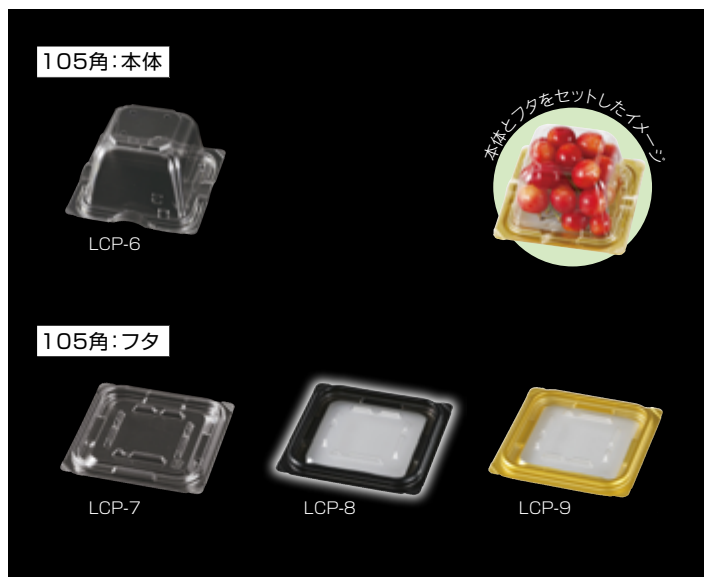

●材質:OPS

ウレタン緩衝材

ウレタン

特

品番	品名	サイズ	入数	重量
① ARL-21N	350g・500g	140×100×5	400	1g
② ARL-22N	ドオム200g用	125×85×5	1,000	1g
③ ARL-23N	1kgバラ詰用	260×170×5	200	1.5g

青果物には容器を逆さ使用でボリューム感の演出。
4穴開きタイプやダクト付タイプもご用意しています。

LCP-6
VF-APダイス 105角D 本体・4H **元**
サイズ:105×105×63
入数:1,500(50×30) 重量:7.5g
●材質:エコPET ●仕様:穴4H・ダクト付