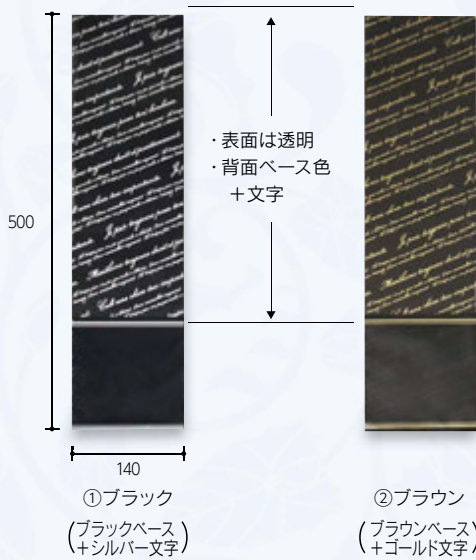

2色
COLOR

スクエアパック(エレガント)

すこしエレガントな一輪ギフトに。

スクエアパック(エレガント)

小口品番	品名	サイズ	入数	備考
① FMS-142X-1	No.1 ブラック	140×500mm	100	
② FMS-142X-2	No.2 ブラウン	140×500mm	100	

●材質:OPP 厚さ0.03mm