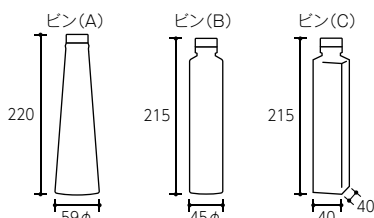

INFORMATION

ビンサイズ	
(A)	59φ × 220H
(B)	45φ × 215H
(C)	40φ × 215H

3サイズ
SIZE

ハーバリウム ギフトBOX

ITEM'S POINT

参考例:ビン(C)

固定パーツ

ビン(B)(C)を入れる際に
ご使用ください。