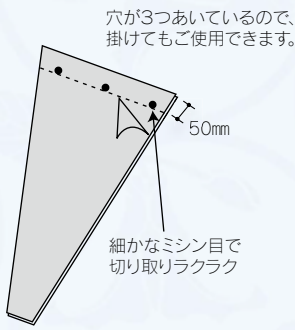

●材質:OPP 厚さ0.05mm

ワンタッチスリーブ

簡単に盛り花をセットできます!!
店頭において手軽に手に取っていただけるセット花にぴったり!

5
サイズ
SIZE

静電気防止加工でチリやホコリで汚れにくい!
厚みは#30、#40の2種類

100枚結束
(結束部は全て50mm)

ワンタッチスリーブ#30

小口品番	品名	サイズ	入数	備考
① FMS-60X	25-30	250×50×300(+50)	100	
② FMS-61X	20-50	200×50×500(+50)	100	
③ FMS-62X	25-50	250×50×500(+50)	100	
④ FMS-63X	30-50	300×50×500(+50)	100	