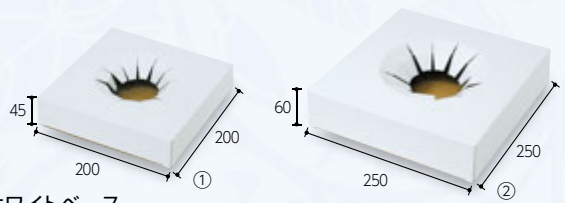

ホワイトベース

アレンジの台紙に
ご利用ください。

ホワイトベース

ケース品番	品名	サイズ	入数	備考	小口品番	入数	備考
① F-310	S	200×200×45	100		① F-310X	10	
② F-311	M	250×250×60	100		② F-311X	10	

●材質:E段

※サイズは外寸法です。