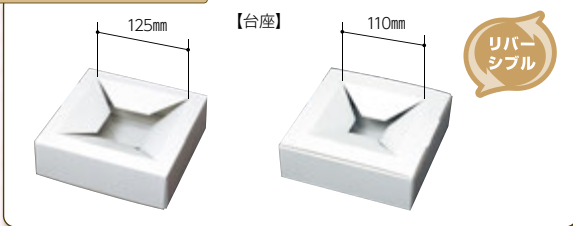

ITEM'S POINT

Cフラワー宅配箱

ケース品番	品名	サイズ	入数	備考	小口品番	入数	備考
F-371	S	170×170×180	100		F-371X	10	

●材質: 本体/台座/E段

クリアフラワー

ケース品番	品名	サイズ	入数	備考	小口品番	入数	備考
① F-301D	D(M)	150×150×200	30		① F-301DX	10	
② F-302D	D(L)	200×200×300	30		② F-302DX	10	

●材質: 本体/PET、台座/E段

※サイズは外寸法です。