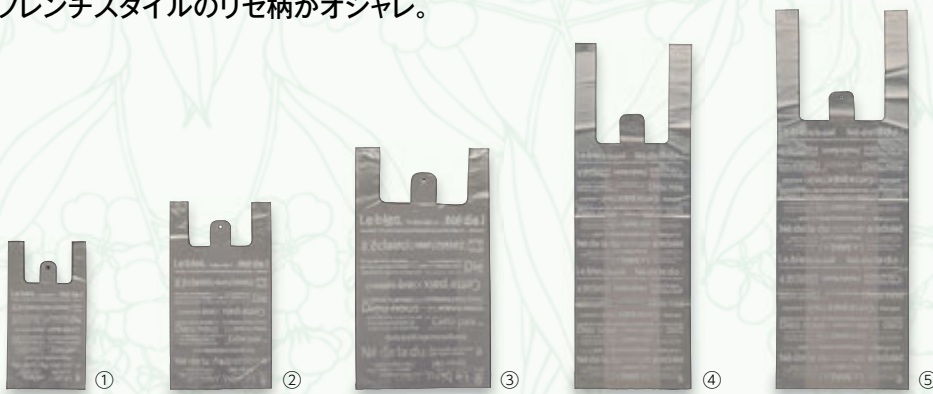

ホワイトベース

ケース品番	品名	サイズ	入数	備考	小口品番	入数	備考
① F-310	S	200×200×45	100		① F-310X	10	
② F-311	M	250×250×60	100		② F-311X	10	

●材質:E段

※サイズは外寸法です。

使いやすいサイズの
袋を集めました。

5
サイズ
SIZE

レジバッグ

普段使いのレジバッグ。
フランススタイルのリセ柄がオシャレ。