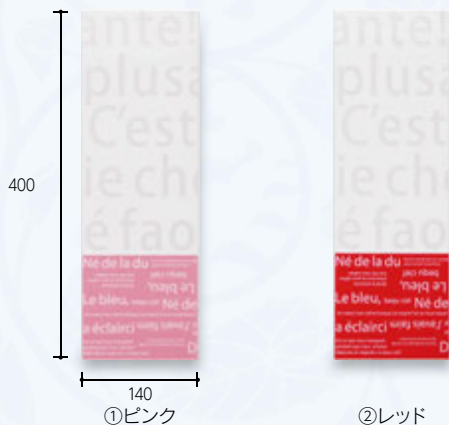

フレンチギフトパックミニ

小口品番	品名	サイズ	入数	備考
① FMS-368X-1	No.1 ピンク	140×400mm	100	
② FMS-368X-2	No.2 レッド	140×400mm	100	

●材質:OPP 厚さ0.03mm