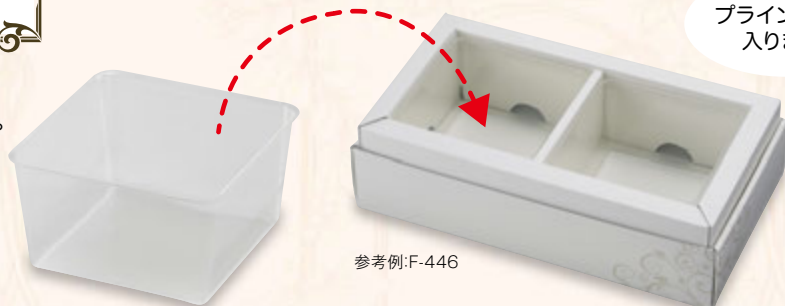

インナー

参考例:F-446

アレンジBOX(エレガンス)

ケース品番	品名	サイズ	入数	備考	小口品番	入数	備考
F-447	インナー	109×109×60(底93×93)	200		F-447X	50	

●材質:PET