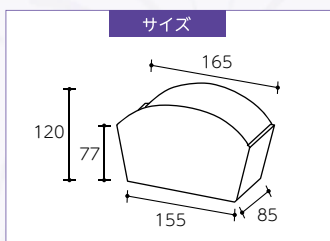

●材質: 本体/PET、台座/E段

※サイズは外寸法です。

イベントを盛り上げるトレーが勢揃い!

カラフルバスケット

苗ポット3寸・3.5寸を2ケセット販売できます。

カラフルバスケット

ケース品番	品名	サイズ	入数	備考	小口品番	入数	備考
① F-454	マザーズデイ	155×85×77(120)	100		① F-454X	10	
② F-463	マザーズデイ②				② F-463X		
③ F-462	スプリング				③ F-462X		
④ F-461	バレンタイン				④ F-461X		
⑤ F-455	ハート&グリーン				⑤ F-455X		
⑥ F-458	リンドウ				⑥ F-458X		
⑦ F-459	ハロウィン				⑦ F-459X		
⑧ F-460	クリスマス				⑧ F-460X		

●材質:G段
※サイズ内の()は高さの全長です。

苗ポット3寸・3.5寸を4ケセット販売できます。

カラフルバスケット 大

ケース品番	品名	サイズ	入数	備考	小口品番	入数	備考
① F-473	マザーズデイ②	155×170×77(120)	100		① F-473X	10	
② F-472	スプリング				② F-472X		
③ F-471	バレンタイン				③ F-471X		

●材質:G段
※サイズ内の()は高さの全長です。