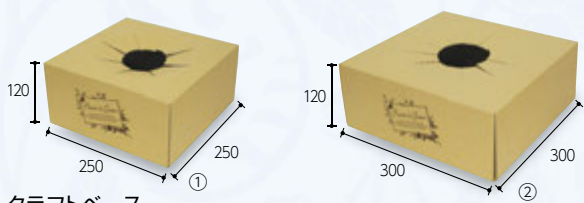

クラフトベース

アレンジの台紙に
ご利用ください。

クラフトベース

ケース品番	品名	サイズ	入数	備考	小口品番	入数	備考
① F-312	250	250×250×120	100		① F-312X	10	
② F-313	300	300×300×120	100		② F-313X	10	

●材質:5号段