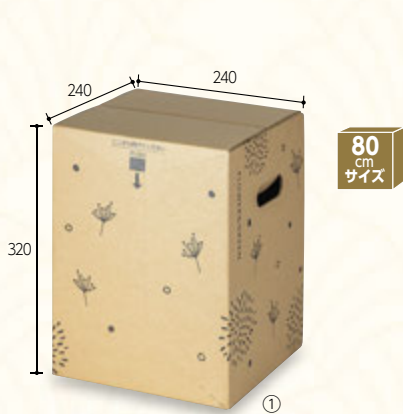

ワンタッチ宅配箱

組立てやすさと取り出しやすさを
兼ねそなえたワンタッチ宅配箱

ワンタッチ宅配箱

ケース品番	品名	サイズ	台座高さmm[2段階]	入数	備考
① F-550	80 ジェルメ	240×240×320	65・115H	50	
② F-551	100 パピヨン	300×300×400	65・115H	40	

●材質:本体/台座/B段、底/バット/A段

INFORMATION

ワンタッチ宅配箱の組立方

- ① ワンタッチ式の底面を起こします。
- ② 底パットを敷いてその上に台座を入れます。
- ③ 上から花を入れます。
- ④ 上部を差込んで閉じます。
  ※真ん中で差込みますので、上部30mmは花を避けてください。

ITEM'S POINT

側面のジッパー開封で届いたお花が取り出しやすいです。

レターアレンジBOX

大切な気持ちをお花に託して、
大切なあの人に届けるレターアレンジBOX。