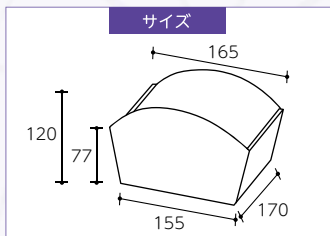

●材質: 本体/PET、台座/E段

※サイズは外寸法です。

イベントを盛り上げるトレーが勢揃い!

カラフルバスケット

苗ポット3寸・3.5寸を2ケセット販売できます。

カラフルバスケット

ケース品番	品名	サイズ	入数	備考	小口品番	入数	備考
① F-454	マザーズデイ	155×85×77(120)	100		① F-454X	10	
② F-463	マザーズデイ②				② F-463X		
③ F-462	スプリング				③ F-462X		
④ F-461	バレンタイン				④ F-461X		
⑤ F-455	ハート&グリーン				⑤ F-455X		
⑥ F-458	リンドウ				⑥ F-458X		
⑦ F-459	ハロウィン				⑦ F-459X		
⑧ F-460	クリスマス				⑧ F-460X		

●材質:G段
※サイズ内の()は高さの全長です。

苗ポット3寸・3.5寸を4ケセット販売できます。

カラフルバスケット 大

ケース品番	品名	サイズ	入数	備考	小口品番	入数	備考
① F-473	マザーズデイ②	155×170×77(120)	100		① F-473X	10	
② F-472	スプリング				② F-472X		
③ F-471	バレンタイン				③ F-471X		

●材質:G段
※サイズ内の()は高さの全長です。