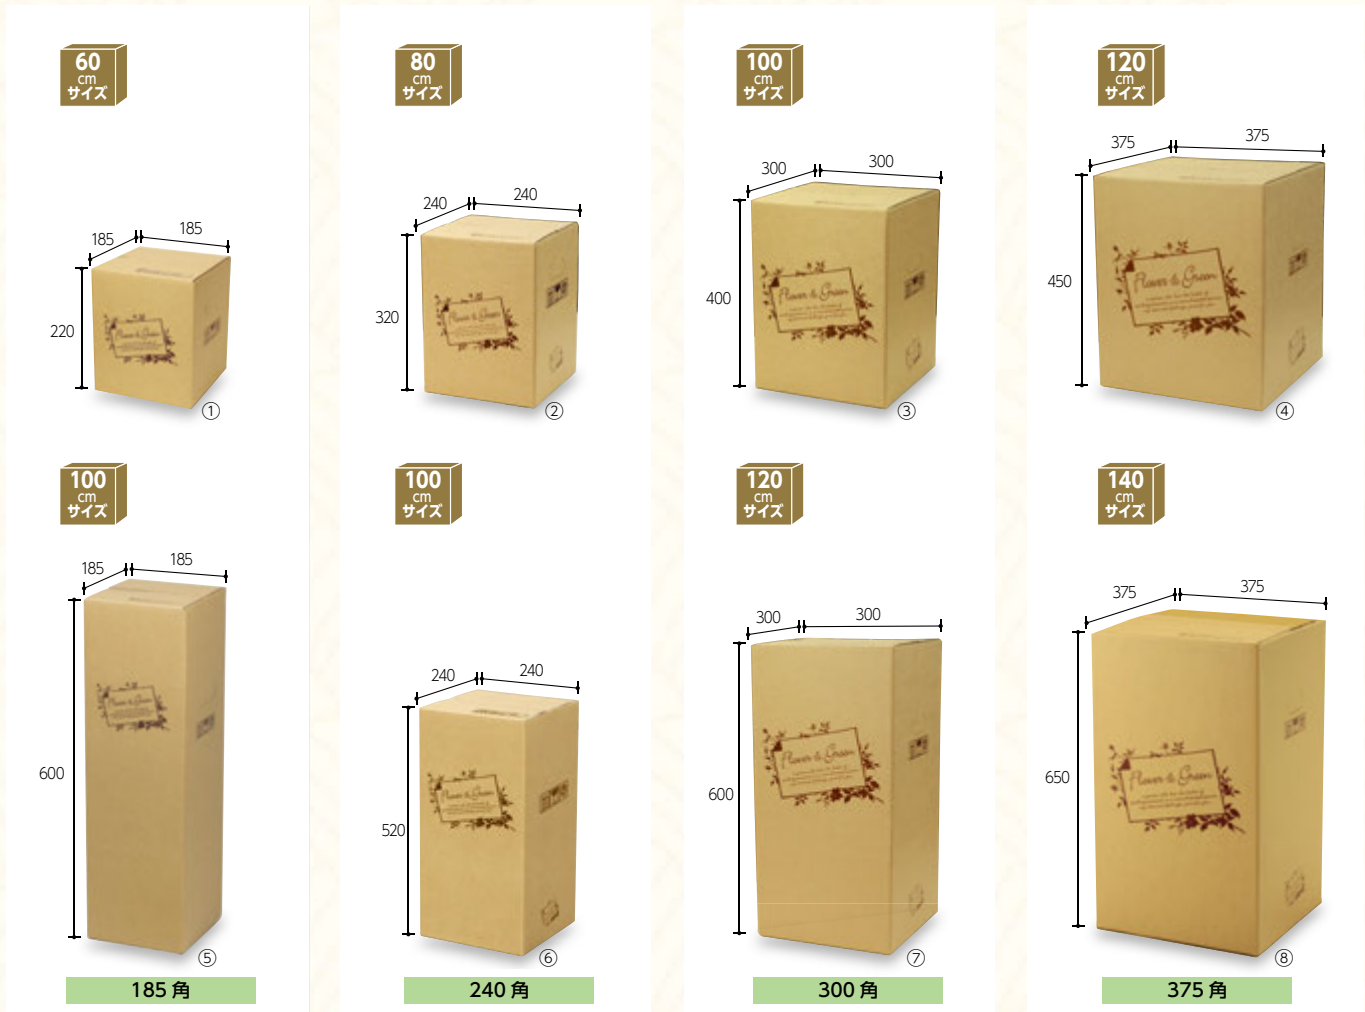

フラワー&グリーン

ケース品番	品名	サイズ	台座高さmm[2段階]	入数	備考
① F-514	60サイズ	185×185×220	55・80H	80	
② F-500	80	240×240×320	65・115H	50	
③ F-501	100	300×300×400	65・115H	40	
④ F-503	120L	375×375×450	65・115H	30	
⑤ F-531	100サイズ(2H)	185×185×600	65・115H	50	
⑥ F-506	100サイズ(H)	240×240×520	65・115H	40	
⑦ F-502	120H	300×300×600	65・115H	30	
⑧ F-504	140	375×375×650	65・115H	20	
⑨ F-507	130サイズ	250×250×800	75・130H	20	

●材質：①～⑥の本体・台座/B段、⑦～⑨の本体/A段、台座/B段