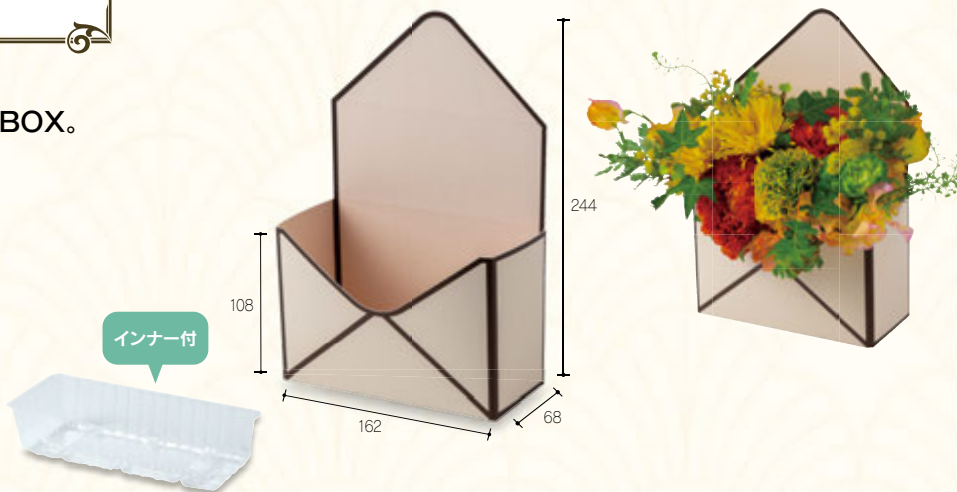

INFORMATION

レターアレンジBOXの宅配には
F-500、500W (P.4掲載)、
F-550 (P.7掲載) が最適です!!

ケース品番	品名	サイズ	入数	備考	小口品番	入数	備考
F-479	レターアレンジBOX 小	162×68×108(244)	100		F-479X	10	

●材質:本体/紙、インナー/OPS
※サイズは内寸法です。
※サイズ内の()は背面の高さです。