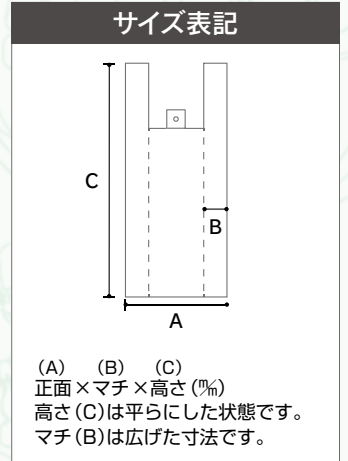

ホワイトベース

ケース品番	品名	サイズ	入数	備考	小口品番	入数	備考
① F-310	S	200×200×45	100		① F-310X	10	
② F-311	M	250×250×60	100		② F-311X	10	

●材質:E段

※サイズは外寸法です。

使いやすいサイズの
袋を集めました。

5
サイズ
SIZE

レジバッグ

普段使いのレジバッグ。
フランススタイルのリセ柄がオシャレ。