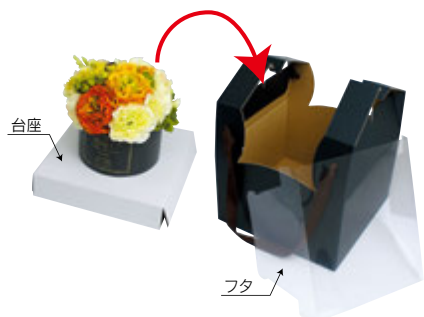

ITEM'S POINT