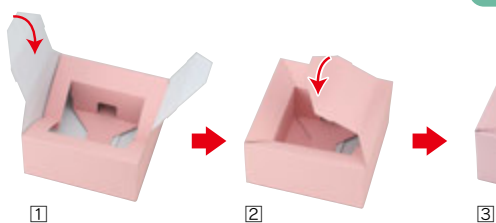

ボックスフラワーアレンジに最適
ピンクカラーも大好評
プライナー付もあります

アレンジキューブ

太い額縁でお花を引き立てます。

2サイズ
SIZE
3色
COLOR

INFORMATION

身箱の組立方

専用プライナー

プライナーが入ります。

【フタを閉めた状態】

フタは身箱の途中まで。