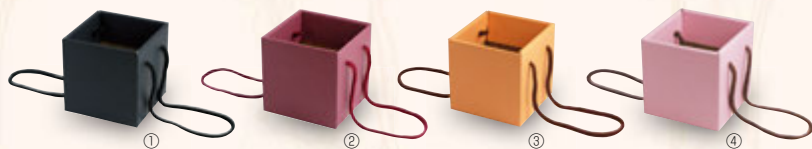

●材質: E段 ●仕様: スピンドル紐付、底ワンタッチ

INFORMATION

カゴから紙製に

おしゃれに演出!ゴミ処理簡単!

スクエアBOX (2鉢用)

2
サイズ
SIZE

3.5寸×2鉢

4寸×2鉢

①

ひもは正面で結んでご使用ください。

②

スクエアBOX ワインレッド

ケース品番	品名	サイズ	入数	重量	備考	小口品番	入数	備考
① F-450	3.5寸×2鉢	218×110×115	100	95g		① F-450X	10	
② F-453	4寸×2鉢	230×116×140	100	110g		② F-453X	10	

●材質: 本体底バット/E段 ●仕様: スピンドル紐付、底ワンタッチ

ミニブーケキャリー

3サイズ
SIZE

リーズナブルなミニブーケをギフトとしてワンランクアップさせるキャリーBOX。

90mm角

140mm角

170mm角

ミニブーケキャリー

ケース品番	品名	サイズ	入数	重量	備考	小口品番	入数	備考
① F-324	100(ブラック)	90×90×95	100	33g		① F-324X	10	
② F-325	100(ワインレッド)	90×90×95	100	33g		② F-325X	10	
③ F-326	100(オレンジ)	90×90×95	100	33g		③ F-326X	10	
④ F-327	100(ピンク)	90×90×95	100	33g		④ F-327X	10	
⑤ F-322	150(ブラック)	140×140×155	100	75g		⑤ F-322X	10	
⑥ F-321	180(ブラック)	170×170×175	100	120g		⑥ F-321X	10	