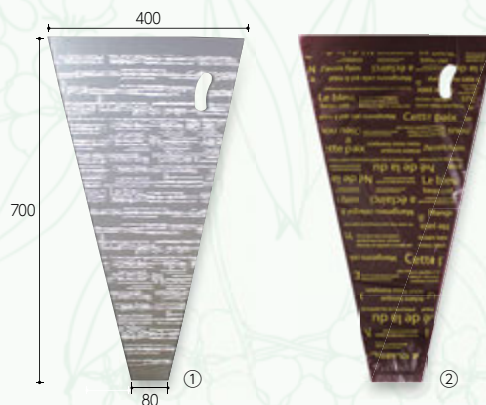

●材質:HDPE 厚さ0.05mm

カジュアルバッグ

花束にあった形で、安定してお持ちいただけます。

2色
COLOR

ITEM'S POINT

外装パッケージに穴をあけているので、下にひっぱるだけで簡単に取り出せます。

カジュアルバッグ

小口品番	品名	サイズ	入数	備考
① FMS-40X-1	ホワイト	400×80×700	100	
② FMS-40X-2	ブラウン			