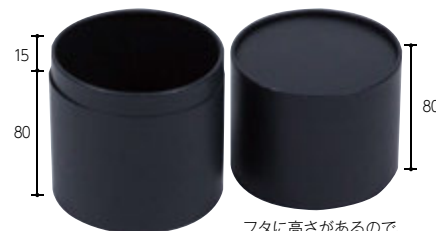

ITEM'S POINT

【身】

【フタ】

フタに高さがあるので、
アレンジにも最適。

サークルブラック

ケース品番	品名	サイズ(外寸)	入数	備考
F-524	100φ	100φ×160	30	

●材質:紙 ●仕様:フタ:身