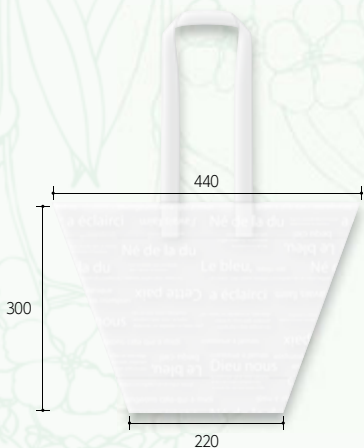

●材質:HDPEナチュラル 厚さ①0.015mm、②0.016mm ●仕様:片面印刷

バイオマス25% レジ袋

ケース品番	品名	サイズ	入数	備考
③ YOH-443F	M40	240×140×450	1,000	
④ YOH-444F	L45	300×140×540	1,000	

●材質:HDPEナチュラル 厚さ③0.019mm、④0.02mm ●仕様:片面印刷

※サイズは外寸法です。

リセバッグ バケツ型(ホワイト)

ラウンドブーケにピッタリなお持ち帰り袋になります。

Mサイズ

リセバッグ バケツ型(ホワイト)

小口品番	品名	サイズ	入数	備考
FMS-265X	M	440(220)×100×300	20	

●材質:HDPE 厚さ0.05mm

リセバッグ 花束用

ブーケの形に沿った花束用で、花束を崩さずかわいく持ち運びできます。

2サイズ
SIZE