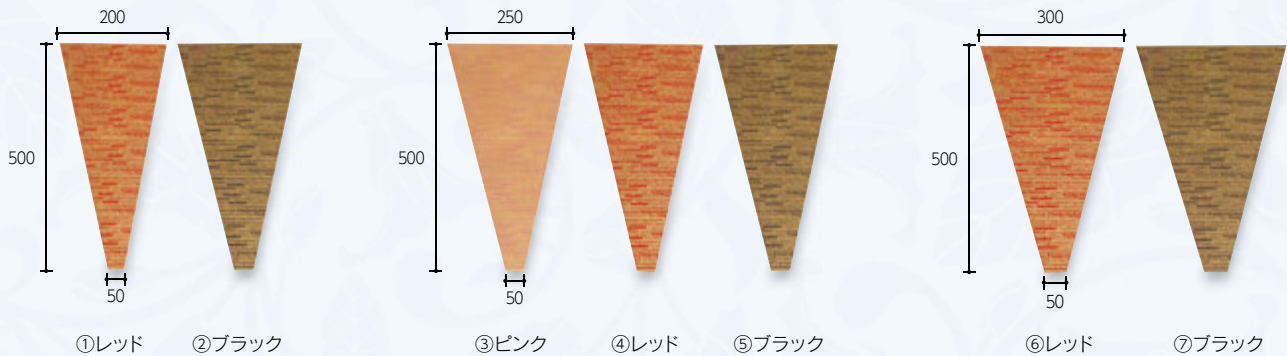

●材質:OPP 厚さ0.03mm

クラフトルックスリーブ

表面は透明、背面はクラフト色の新スリーブ。

3 サイズ
SIZE

3 色
COLOR

Sサイズ

Mサイズ

Lサイズ