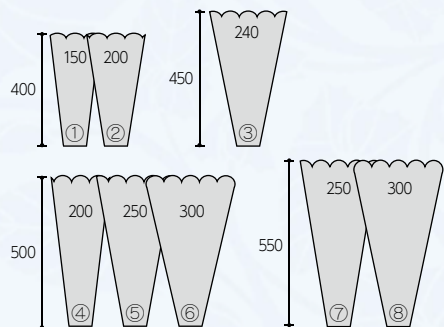

フラワーパック

簡単に盛り花をセットできます!!
店頭において手軽に手に取っていただけるセット花にぴったり!

8
サイズ
SIZE

#30のみ