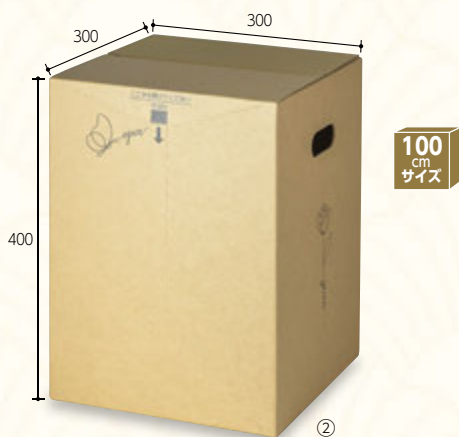

ワンタッチ宅配箱

組立てやすさと取り出しやすさを
兼ねそなえたワンタッチ宅配箱

ワンタッチ宅配箱

ケース品番	品名	サイズ	台座高さmm[2段階]	入数	備考
① F-550	80 ジェルメ	240×240×320	65・115H	50	
② F-551	100 パピヨン	300×300×400	65・115H	40	

●材質:本体/台座/B段、底/バット/A段

INFORMATION

ワンタッチ宅配箱の組立方

- ① ワンタッチ式の底面を起こします。
- ② 底パットを敷いてその上に台座を入れます。
- ③ 上から花を入れます。
- ④ 上部を差込んで閉じます。
  ※真ん中で差込みますので、上部30mmは花を避けてください。

ITEM'S POINT

側面のジッパー開封で届いたお花が取り出しやすいです。

レターアレンジBOX

大切な気持ちをお花に託して、
大切なあの人に届けるレターアレンジBOX。