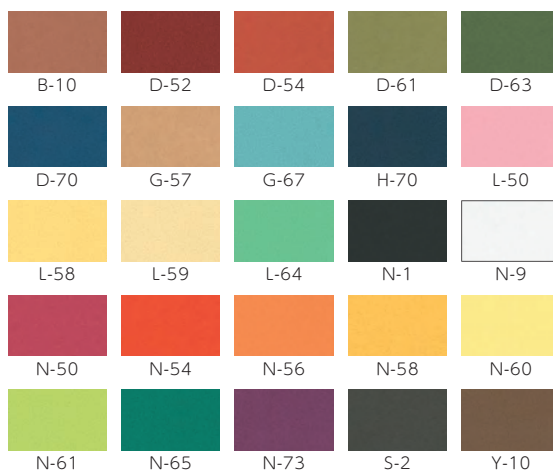

【タント紙カラーバリエーション】

※掲載カラー以外もございますので、お気軽にお問い合わせください。