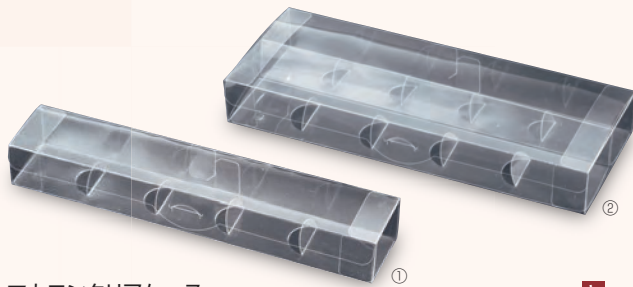

●材質:紙 ●仕様:スリーブ身仕切

パステルカラーの水玉柄が、
マカロンケースとしての
相性バッチリです。

ITEM'S POINT

穴の開いた台座がセットできます。

台座をセットして保冷剤を入れられます。

ガトーノワール

品番	品名	サイズ	入数	重量
①20-1610BL	5	70×205×45	200	65g
②20-1611BL	10	143×205×45	100	102g

●材質:紙 ●仕様:スリーブ身仕切・台座