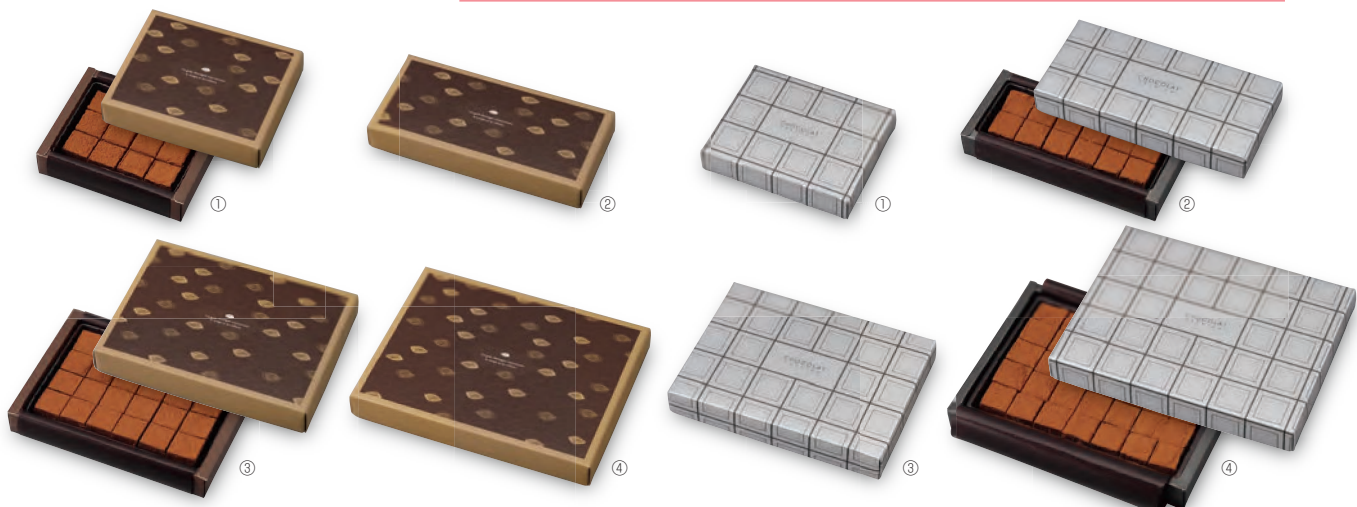

アン・ビジュ

ヤ

品番	品名	サイズ	入数	重量
①20-2518	小(8×6)	82×61×17	100	27g
②20-2519	大(12×8)	122×82×17	100	42g

●材質:フタ・身・グラシン紙/紙、トレイ・ピック/PS
※サイズはトレイの内寸です。

オンデマンド貼箱の詳細は **P.05** をご覧ください。

バレンタインデー & ホワイトデー

ひなまつり

春

イースター

入園入学

ITEM'S POINT

チョコレートトレイ、グラシン紙、ピックがセットになっています。

アムールガナッシュ

ヤ

品番	品名	サイズ	入数	重量
① 20-2054	SS(8×6)	80× 60×18	100	28g
② 20-2055	S(12×4)	120× 40×18	100	30g
③ 20-2056	M(12×8)	120× 80×18	100	40g
④ 20-2057	L(14×10)	140×100×18	100	49g