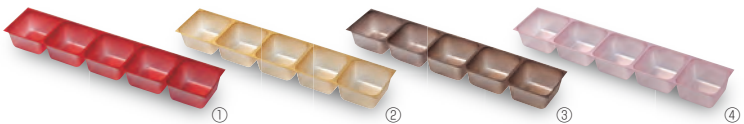

箱に合わせて選べる4色のトレー。
カラフルなチョコレートをより鮮やかに彩ります。