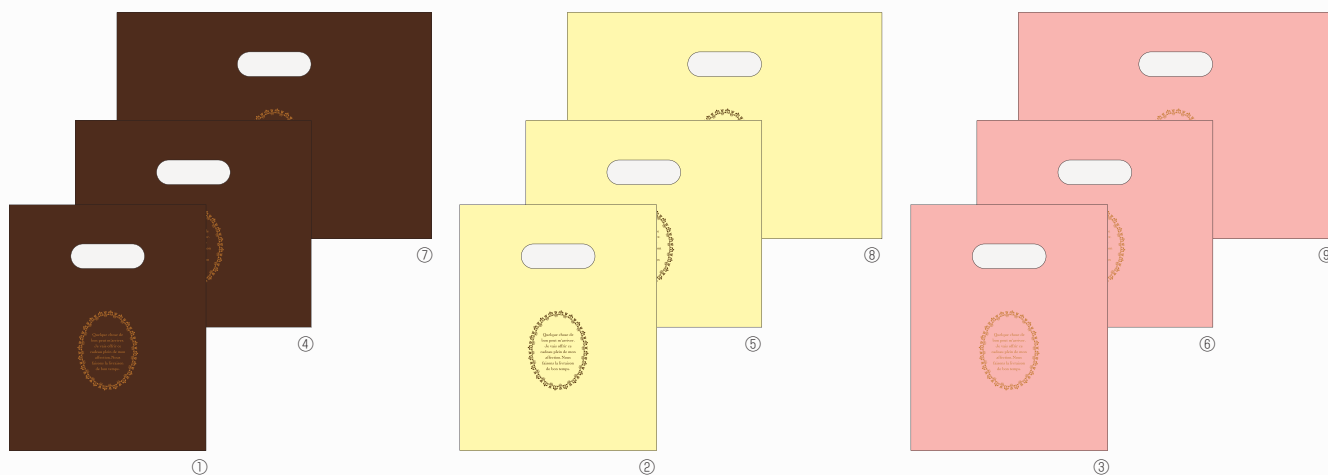

素材感のある梨地が
商品を柔らかく包みます。

ショコラバッグ

ヤ 小口 小

品番	品名	サイズ	入数	重量
① 20-1460B	S ブラウン	200×80×250	1,000	6g
② 20-1460C	S クリーム	200×80×250	1,000	6g
③ 20-1460P	S ピンク	200×80×250	1,000	6g
④ 20-1461B	M ブラウン	240×90×210	1,000	7g
⑤ 20-1461C	M クリーム	240×90×210	1,000	7g
⑥ 20-1461P	M ピンク	240×90×210	1,000	7g

●材質:梨地LDPE 厚さ0.06mm ●仕様:両面印刷

ショコラバッグ

ヤ 小口 小

品番	品名	サイズ	入数	重量
⑦ 20-1462B	L ブラウン	320×90×230	500	12g
⑧ 20-1462C	L クリーム	320×90×230	500	12g
⑨ 20-1462P	L ピンク	320×90×230	500	12g

●材質:梨地LDPE 厚さ0.08mm ●仕様:両面印刷

レジ袋有料義務化に伴い「厚み50μm以上で、繰り返し使用を推奨する旨の記載がある物」に対し、表示シールを作成しました。今使用されている袋に貼る事で、有料対象外になります。

この袋は厚さ50μm以上あり繰り返し使用することが推奨されています。

SS-192X
50μm表示シール 小
サイズ:42×15
入数:1,000 重量:0.2g
●材質:アート紙