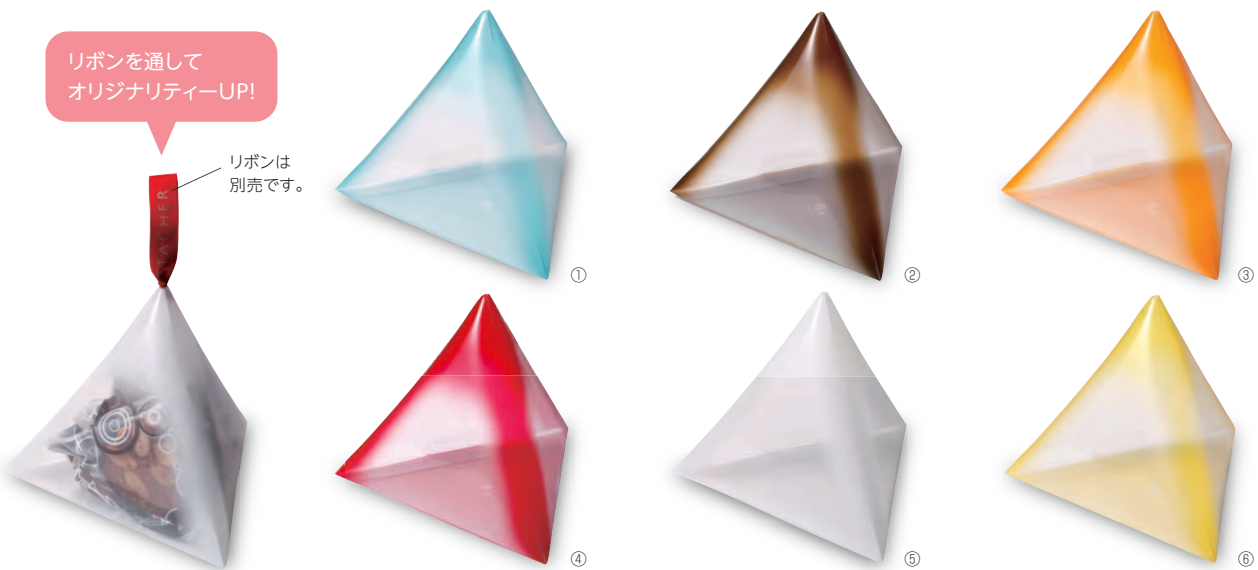

③

④

縦置きでも
横置きでも
陳列できます。

クリアピロー

品番	品名	サイズ	入数	重量
①20-1973	モノクロ	155×140×50	100	52g
②20-1974	ポリゴン	155×140×50	100	52g
③20-1975	シックシン ストライプ	155×140×50	100	52g
④20-1976	ポップ	155×140×50	100	52g

●材質:本体/紙、スリーブ/PET

色鮮やかなテトラで
売り場にアクセント。

バレンタインデー & ホワイトデー

ひなまつり

春

イースター

入園入学

リボンを通して
オリジナリティーUP!

リボンは
別売です。

カラフルテトラ