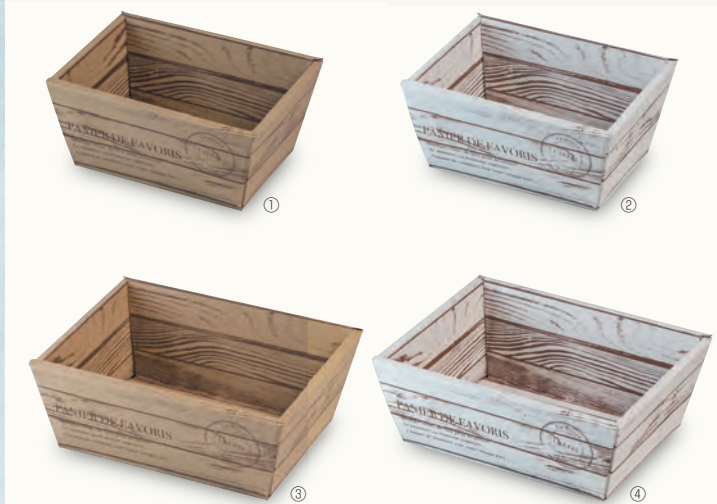

イースター

入園入学

「本の世界」から飛び出すこだわりのお菓子達。
縦置き、横置きで売り場を選びません。

縦置きできます。

モンドリーヴル

品番	品名	サイズ	入数	重量
①20-1670	シック	120×170×50	100	40g
②20-1671	エッフェル	120×170×50	100	40g

●材質:紙

ヤ

カゴやバスケットに代わる、
セットアップに便利なギフトトレイ。
組立も簡単で、ストック場所も選びません。

ギフトトレイ パニエ

品番	品名	サイズ	入数	重量
①20-1497BR	茶(S)	114(137)×70(102)×65	200	48g
②20-1497W	白(S)	114(137)×70(102)×65	200	48g
③20-1498BR	茶(M)	147(167)×100(135)×65	200	60g
④20-1498W	白(M)	147(167)×100(135)×65	200	60g