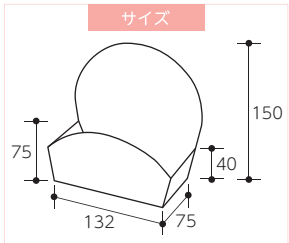

19-480
季節の贈り物 春 **ヤ**

サイズ:160×160×70(47)

入数:100 重量:108g

●材質:フタ/紙、身/台座/段ボール
※サイズ内の( )はかさ上げ時の高さです。

19-497
季節の贈り物 春② **ヤ**

サイズ:160×160×70(47)

入数:100 重量:108g

●材質:フタ/紙、身/台座/段ボール
※サイズ内の( )はかさ上げ時の高さです。

19-692
詰合せ箱 はるふわ **ヤ**

サイズ:260×150×62

入数:100 重量:145g

●材質:紙 ●仕様:本体/底/パット/仕切

19-1515
詰合せ箱 はるふわ② **ヤ**

サイズ:260×150×62

入数:100 重量:145g

●材質:紙 ●仕様:本体/底/パット/仕切

20-2250
リトルデコ スプリング **ヤ**

サイズ:110×110×85

入数:100 重量:30g

●材質:紙

ITEM'S POINT

パール紙を使用している
ので、さりげない光沢感が
上品さを演出。

20-629
バルーンBOX 春 **ヤ**

サイズ:110×110×110

入数:100 重量:30g

●材質:紙
※タグのサイズは40φです。

① ②