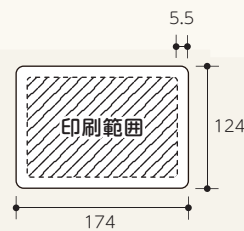

— 缶を選ぶ —

P.33、34の中からお選びください。

スクエア缶

K3

K67

— 印刷範囲 —

シルク印刷の為、1色になります。
印刷範囲は、フタ天面の端から
5.5mm以内です。

— 注意事項 —