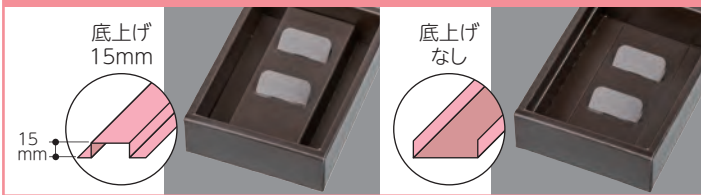

- オリジナル缶の納期はご注文が確定してから目安として約3週間です。
- 缶の付属品(トレイ・グラシン)は缶とは別梱包で、別々に納品されます。
- 印刷時に複数の缶の色や印刷の色を混ぜてお作りすることは出来ません。

クリアケース

Clear case

中身が見えるラッピングで
商品をアピール。

ITEM'S POINT (P.37・38)

クレールBOX ミニ

品番	品名	サイズ	入数	重量
①20-2156	ブラウン	74×110×30(70)	100	40g
②20-2157	レッド	74×110×30(70)	100	40g
③20-2158	ピンク	74×110×30(70)	100	40g
④20-2159	ブルー	74×110×30(70)	100	40g
⑤20-2160	イエロー	74×110×30(70)	100	40g
⑥20-2161	グリーン	74×110×30(70)	100	40g