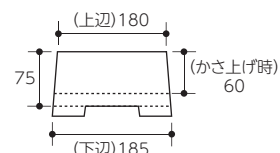

桜柄がデザインされたギフト箱は春の贈り物や花見の手土産にオススメです。

ボックス

ラッピング次第でしっかりギフトにもアレンジ可能。

ITEM'S POINT

台座がつきます。

足を上に立ち上げる
(高さ:75mmへ)

足を下に折り曲げる
(高さ:60mmへ)

19-620 お重箱 桜

ヤ

サイズ:185×185×75(60)

入数:50 重量:95g

●材質:段ボール ●仕様:フタ・身・台座

※サイズ内の( )はかさ上げ時の高さです。

身箱は積み重ねができるので、インパクトのある豪華な重箱ギフトとしてもご提供できます。

19-621 お重箱 夜桜

ヤ

サイズ:185×185×75(60)

入数:50 重量:95g

●材質:段ボール ●仕様:フタ・身・台座

※サイズ内の( )はかさ上げ時の高さです。

サイズ