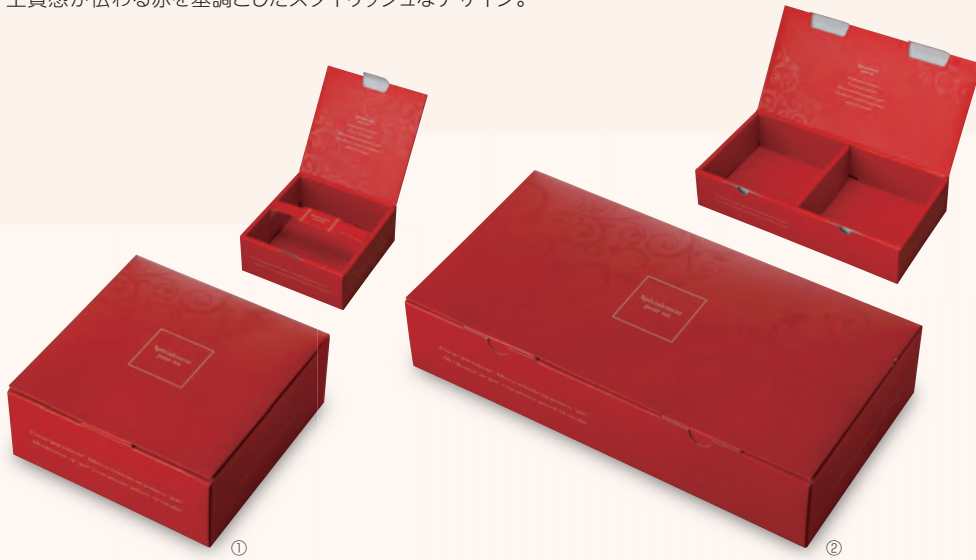

上質感が伝わる赤を基調としたスタイリッシュなデザイン。