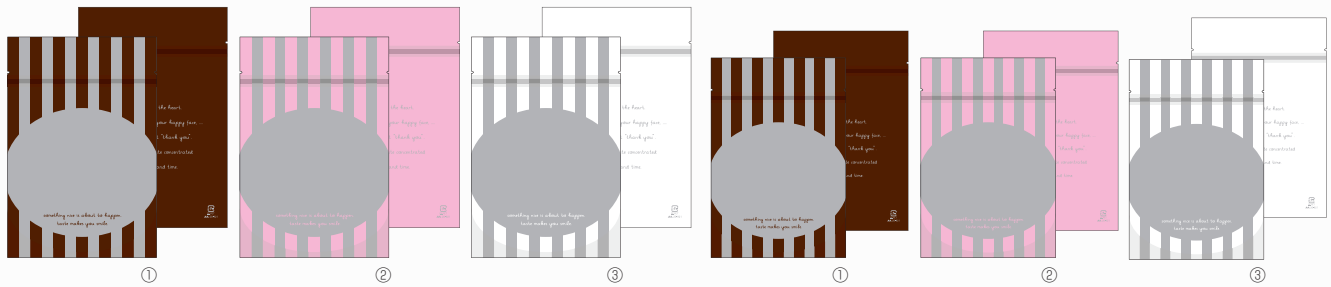

チャック付スタンド袋S ストライプ

			元		小	
品番	品名	サイズ	入数	重量	品番	入数
① 20-921B	ブラウン	135×80×160(200)	2,000	5g	① 20-921BX	500
② 20-921P	ピンク	135×80×160(200)	2,000	5g	② 20-921PX	500
③ 20-921W	白	135×80×160(200)	2,000	5g	③ 20-921WX	500

※脱酸素剤対応
※サイズ内の( )は高さの全長です。

チャック付スタンド袋SS ストライプ

			元		小	
品番	品名	サイズ	入数	重量	品番	入数
① 20-922B	ブラウン	120×69×150(180)	2,000	4g	① 20-922BX	500
② 20-922P	ピンク	120×69×150(180)	2,000	4g	② 20-922PX	500
③ 20-922W	白	120×69×150(180)	2,000	4g	③ 20-922WX	500

※脱酸素剤対応
※サイズ内の( )は高さの全長です。