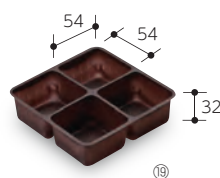

缶
Can

専用グラシン

ITEM'S POINT

グラシン紙なので直入れできます。

専用4マストレー

ITEM'S POINT

仕切でクッキーを収納できます。

スクエア缶

元

品番	品名	サイズ	入数	重量
①SOB-1	ストロベリーレッド	122×122×43	60	114g
②SOB-2	チェリーピンク	122×122×43	60	114g
③SOB-3	サクラ	122×122×43	60	114g
④SOB-4	アクアブルー	122×122×43	60	114g
⑤SOB-5	ミントブルー	122×122×43	60	114g
⑥SOB-6	ミルクィウェイ	122×122×43	60	114g
⑦SOB-7	クリームイエロー	122×122×43	60	114g
⑧SOB-8	パニラ	122×122×43	60	114g
⑨SOB-9	サテンシルバー	122×122×43	60	114g
⑩SOB-10	サテンゴールド	122×122×43	60	114g

●材質:①～⑩缶 ●仕様:①～⑩フタ身

スクエア缶

元

品番	品名	サイズ	入数	重量
⑪SOB-11	パンブキン	122×122×43	60	114g
⑫SOB-12	ナイトブルー	122×122×43	60	114g
⑬SOB-13	ジュエリーブルー	122×122×43	60	114g
⑭SOB-14	チョコレート	122×122×43	60	114g
⑮SOB-15	ミルク	122×122×43	60	114g
⑯SOB-16	マットブラック	122×122×43	60	114g
⑰SOB-17	ローズピンク	122×122×43	60	114g
⑱SOB-18	専用グラシン	320×182	120	3g
⑲SOB-19	専用4マストレー	120×120×32	120	3g

●材質:①～⑯缶、⑱紙、⑲PS ●仕様:①～⑯フタ身
※⑲トレイのサイズは外寸です。