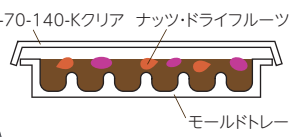

1

プラリネやキャラメル、ガナッシュを中に入れても割れにくい

モールドがそのままパッケージになるので、プラリネ、キャラメル、ガナッシュなど中に柔らかい素材を入れても割れにくく安心です。

参考動画をCHECK▶

2

使用例:
AP-70-140-Kクリア、
モールドB

マンディアン・タイプにも対応可能なクリアトレイ

モールドトレイにチョコレートを流し込んだあと、ナッツやドライフルーツを仕込めばマンディアン仕立てに。クリアトレイが登場したことでリバーシブルな使い方が可能になりました。