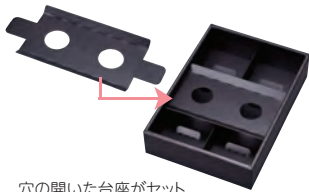

ITEM'S POINT

穴の開いた台座がセットできます。