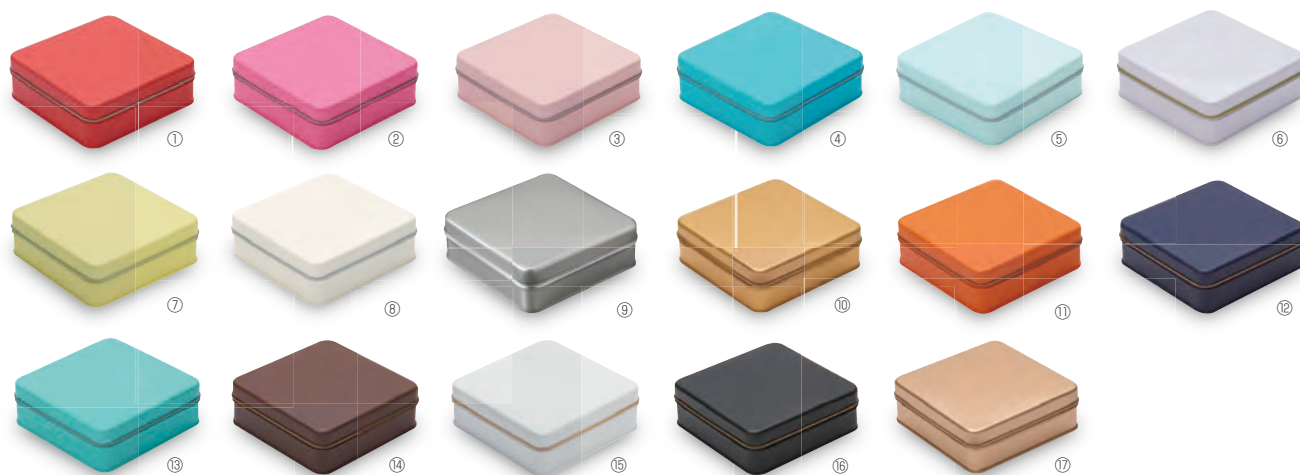

見た目がかわいいスクエア缶。