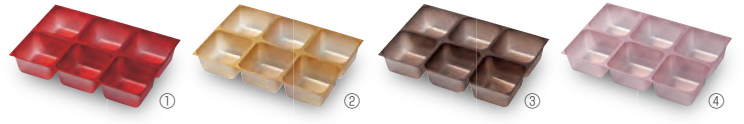

箱に合わせて選べる4色のトレー。
カラフルなチョコレートをより鮮やかに彩ります。