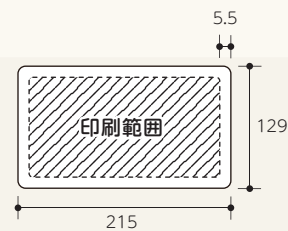

— 缶を選ぶ —

P.33、34の中からお選びください。

スクエア缶

K3

K67

— 印刷範囲 —

シルク印刷の為、1色になります。
印刷範囲は、フタ天面の端から
5.5mm以内です。

— 注意事項 —