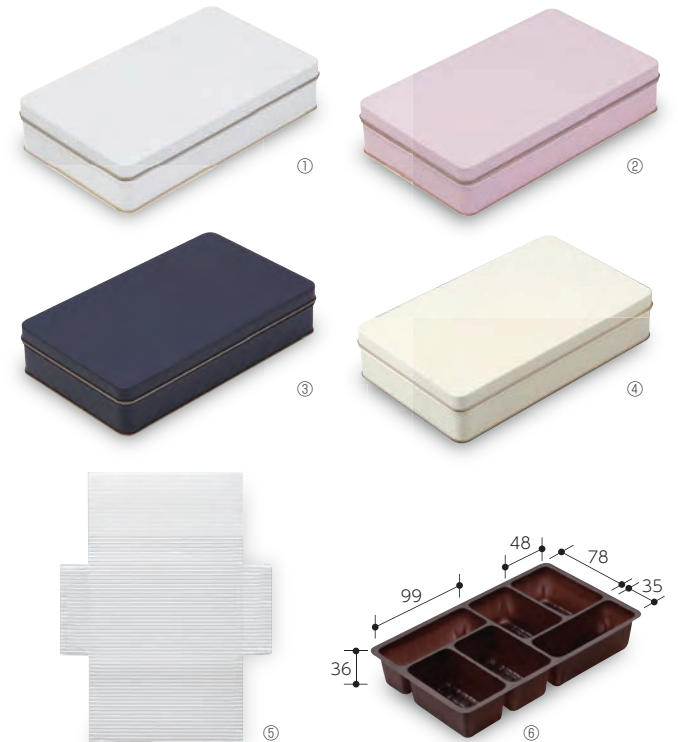

贈答品にお勧めの高級感あるギフト缶。