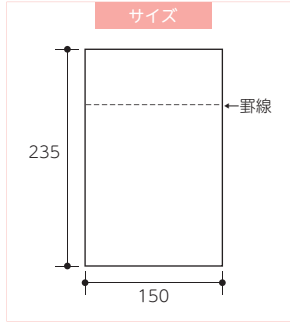

小袋

同デザインの桜柄で売り場を統一。

柄のアップ