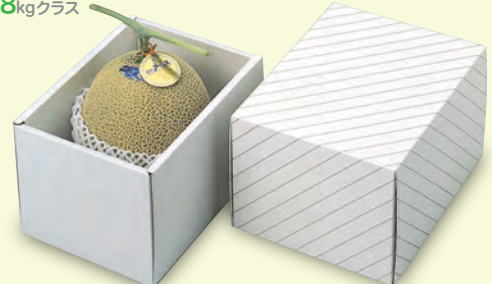

L-158
メロン深口

サイズ:155×220×150
入数:50(50×1) 重量:397g

●材質:E段 ●仕様:フタ身・台座

※フルーツアイコンの重量は、目安の重さです。大きさ・種類によって異なりますのでご注意ください。