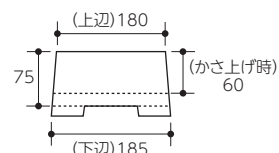

足を下に折り曲げる
(高さ:60mmへ)

身箱は積み重ねが可能!

サイズ

19-622

お重箱 花火

元

サイズ:185×185×75(60)

入数:50 重量:95g