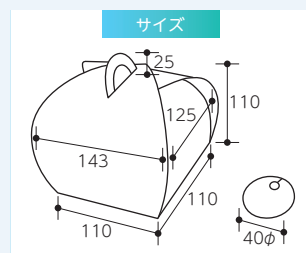

20-2450
バルーンBOX ハローサマー

サイズ:110×110×110
入数:100 重量:30g

●材質:紙
※タグのサイズは40φです。