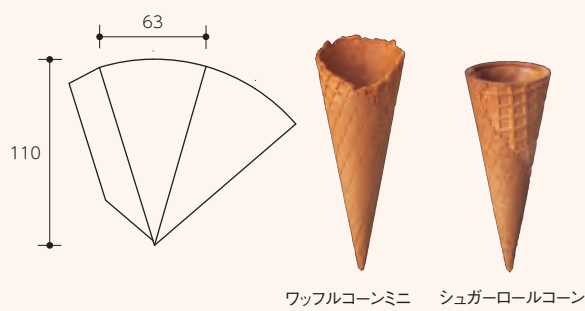

●材質:晒クラフト
※⑤サイズ内の()はスリーブ下の幅です。

オリジナルでアイスクーンスリーブを作成できます！

ソフトクリーム・アイスクーンに巻かれているスリーブを別注で作ってみませんか？
有り型使用時は型代の費用は掛かりません。
お客様の店名やお店のロゴなど入れてみませんか？

受注生産品 ロット10,000枚～

003 ワッフルコーンS ココアワッフルS対応

012 ワッフルコーンミニ シュガーロールコーン対応