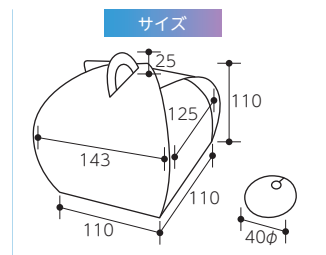

バルーンBOX 端午の節句

品番	品名	サイズ	入数	重量
①20-721B	青	110×110×110	100	30g
②20-721R	赤	110×110×110	100	30g

●材質:紙
※タグのサイズは40φです。

新商品

サマー

ハッピー

母の日

父の日