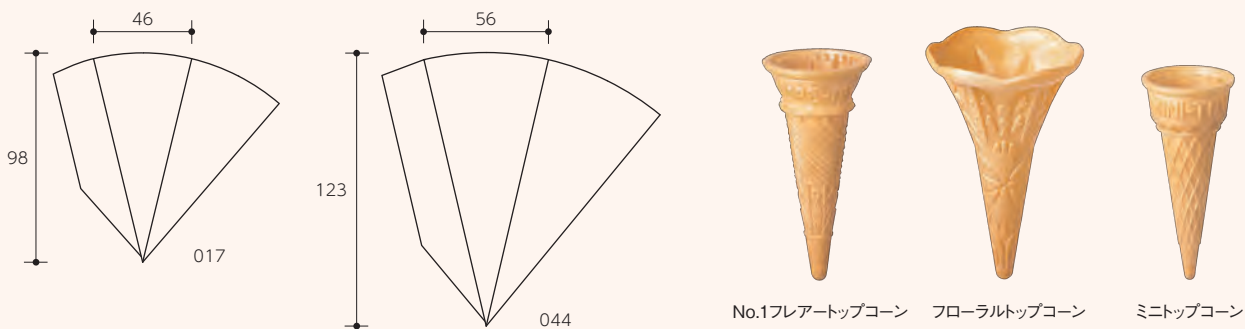

017・044 No.1フレアトップコーン フローラルトップコーン ミニトップコーン対応

型番	サイズ	対応コーン	詳細
003	70×120	ワッフルコーンS ココアワッフルS	
012	63×110	ワッフルコーンミニ シュガーロールコーン	
007	60(45)×41	No.15 テイクアウトコーン	
017	46×98	No.1 フレアトップコーン	日世様スリーブより高さが短いタイプです。
		フローラルトップコーン	
		ミニトップコーン	
044	56×123	No.1 フレアトップコーン	日世様スリーブより高さが長いタイプです。
		フローラルトップコーン	
		ミニトップコーン	
101	52(28)×85	クリスピーメープルコーン	日世様スリーブに近い高さになります。
027	64(27)×107	クリスピーメープルコーン	日世様スリーブより長くスリーブ中央部が若干浮きます。
043	94×120	ワッフルコーンL	
047	74×115	オリジナル形状	
048	56(16)×86	ローレルトップコーン	

※サイズ内の( )はスリーブ下の幅です。