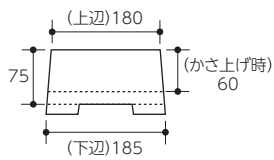

サイズ

ITEM'S POINT

台座がつきます。

足を上に立ち上げる
(高さ:75mmへ)

足を下に折り曲げる
(高さ:60mmへ)

身箱は積み重ねが可能!

19-623
お重箱 清流

サイズ:185×185×75(60)