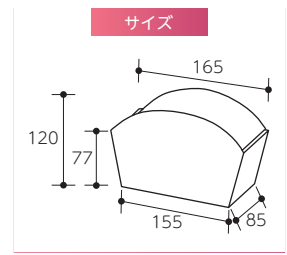

こどもの日

母の日

父の日

20-2623
マテリアルスタンド ルージュ ヤ
 サイズ:83×70×135
 入数:100 重量:15g
 ●材質:紙

20-2627
マテリアルキューブ ルージュ ヤ
 サイズ:125×125×80
 入数:100 重量:26g
 ●材質:紙

20-2647
メッセージギフト レッド ヤ
 サイズ:210×120×40
 入数:100 重量:40g
 ●材質:紙

イベントケース 母の日
 (20-665)とセットでのご使用がオススメ!