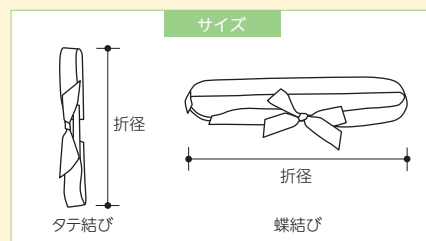

ゴム付きリボン

店頭でリボンをカットして結ぶ手間を削減。結び目もキレイです。

※ゴムは、伸びて5cmまで。それ以上伸び切った状態で使用すると破損の原因となります。

タテ結び

白

うす茶

青緑

濃ネズ

ゴム付きリボン タテ結び 折径310

小

品番	品名	サイズ	入数	重量
①EE-788X	01 白	巾24mm×折径310	50	3.5g
②EE-789X	35 うす茶	巾24mm×折径310	50	3.5g

●材質:ポリエステル・ゴム

ゴム付きリボン タテ結び 折径310

小

品番	品名	サイズ	入数	重量
③EE-790X	604 青緑	巾24mm×折径310	50	3.5g
④EE-791X	96 濃ネズ	巾24mm×折径310	50	3.5g

●材質:ポリエステル・ゴム