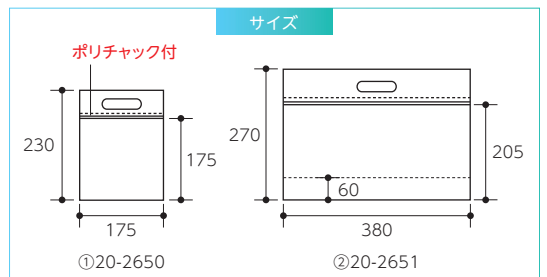

クールチャック ゴールド

ヤ

品番	品名	サイズ	入数	重量
①20-2650	平袋	175×175(230)	200	9g
②20-2651	袋	380×120×205(270)	100	37g

●材質:4層ラミネート(マットPET/VMCP/PE/不織布)

※サイズ内の( )は高さの全長です。

※サイズは外寸です。

新商品

サマー

ジュニアの日

母の日

父の日