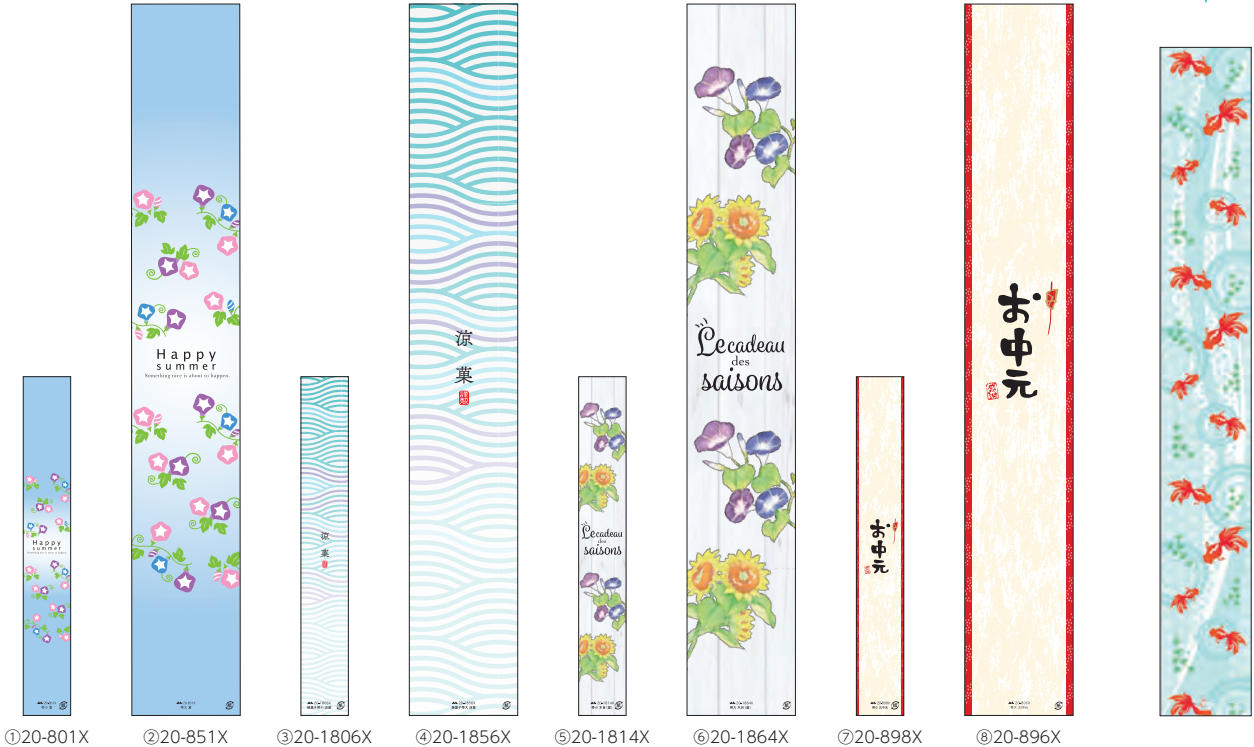

②20-851X

③20-1806X

④20-1856X

⑤20-1814X

⑥20-1864X

⑦20-898X

⑧20-896X

帯

焼菓子や、ギフト箱に最適な帯を豊富に取り揃えております。

半透明のトレーシングペーパーを使用した帯は、デザインともマッチして、風流な印象を贈り物にプラスしてくれる優れものです。

①20-801X