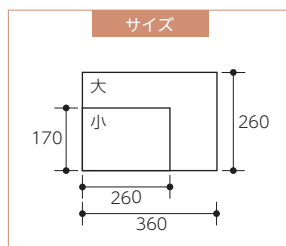

和紙かけ紙

②19-1456X

和紙かけ紙 夏

品番	品名	サイズ	入数	重量
① 19-1406X	小	260×170	100	3g
② 19-1456X	大	360×260	100	7g

●材質:紙