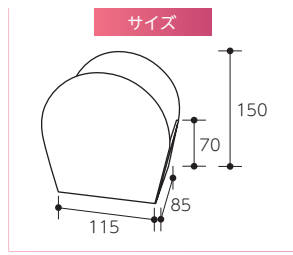

こどもの日

母の日

父の日

20-2623
マテリアルスタンド ルージュ ヤ
 サイズ:83×70×135
 入数:100 重量:15g
 ●材質:紙

20-2627
マテリアルキューブ ルージュ ヤ
 サイズ:125×125×80
 入数:100 重量:26g
 ●材質:紙

20-2647
メッセージギフト レッド ヤ
 サイズ:210×120×40
 入数:100 重量:40g
 ●材質:紙

イベントケース 母の日
 (20-665)とセットでのご使用がオススメ!