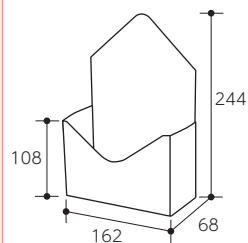

品番	品名	サイズ	入数	重量
① F-521	S	85× 85× 90	20	64g
② F-522	M	120×120×105	20	107g

●材質:紙 ●仕様:フタ・身

ITEM'S POINT

レターアレンジBOXの宅配にはF-500、500W、F-550が最適です!!

Webでチェック

詳細はこちら

サイズ

インナー付