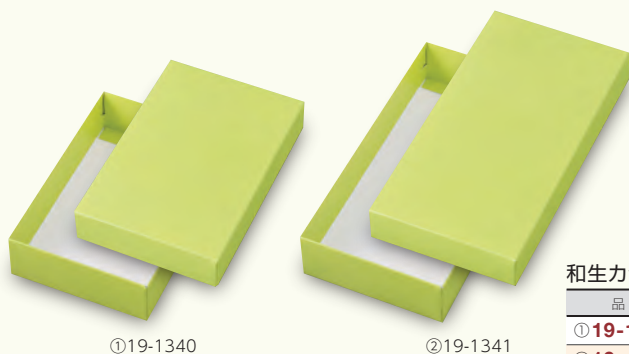

浮き出し加工

天の川

品番	品名	サイズ	入数	重量
①19-1532	特小	122×183×47	200	64g
②19-1533	小	122×243×47	200	78g

●材質:紙 ●仕様:フタ身

トレー付

品番	入数	重量
①19-1532B	200	66g
②19-1533B	200	81g

●材質:フタ身/紙、トレー/PSP
※トレー1マスサイズ55×55×23mm

若芽色