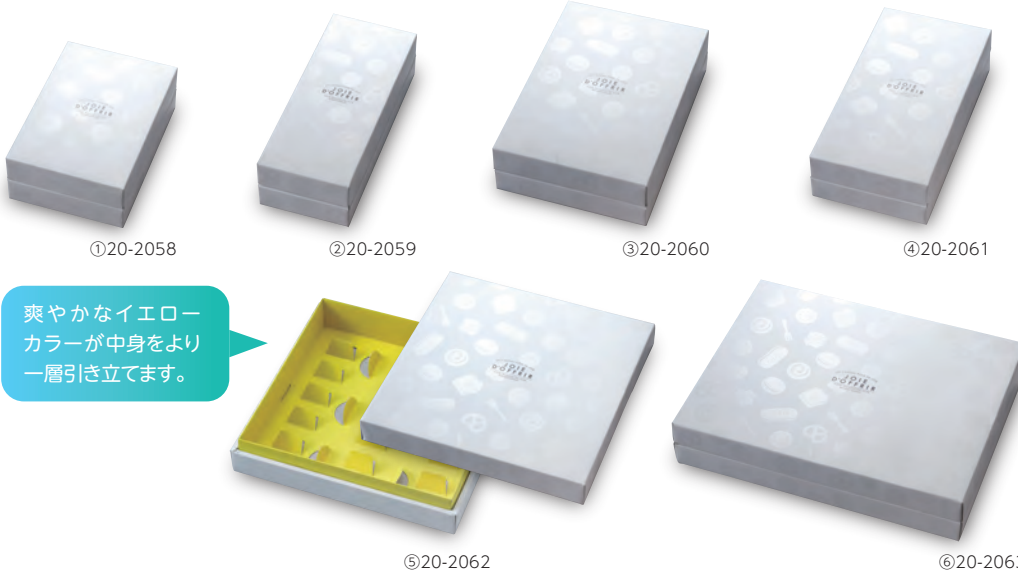

●材質:PP耐熱

ゼリーやプリンの箱として
オールシーズンご使用できます。

20-2812
シンプルBOX ループ ヤ
サイズ:358×75×75
入数:200 重量:78g
●材質:紙

フタとカップは別売りです。
NE-405
68φFCフタ 元
入数:5,000
●材質:PET

NE-214
PPN71-180(耐熱) 元
サイズ:71φ×72
入数:500 重量:21.8g 容量:180cc
●材質:PP耐熱

原寸サイズ

①20-1251X

要冷蔵シール 小

品番	品名	サイズ	入数	重量
①20-1251X	40×40	40×40	200	0.3g
②20-1261X	60×60	60×60	200	0.35g

●材質:冷凍対応ミラーコート

新商品

サマー

ひまわりの日

母の日

父の日

夏の贈り物は
ゼリーギフトで決まり!

ITEM'S POINT

表面加工で柄がデザインされています。

爽やかなイエローカラーが中身をより一層引き立てます。

ギフトBOX パレット

品番	品名	サイズ	入数	重量
①20-2058	特小	120×180×65	100	109g
②20-2059	小	90×240×65	100	115g
③20-2060	中	160×240×65	100	161g