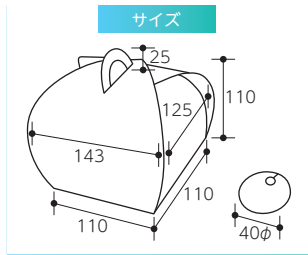

●材質:紙 ●仕様:フタ身仕切天パット

70φ×高さ65mmまでのデザートカップが1列に3ヶ入ります。

20-710
ゼリーシルバー台紙 **ヤ**
サイズ:78×239×20
入数:200 重量:15g
●材質:紙

ITEM'S POINT

中 …… 6ヶ入
大 …… 9ヶ入
特大 …… 12ヶ入
として使用できます。

参考例:20-2069

新商品

サマー

ギフトBOX シトロン

品番	品名	サイズ	入数	重量
①20-2486	5	110×252×60	100	127g
②20-2487	10	222×252×60	50	192g

●材質:紙 ●仕様:フタ身仕切

20-2693

コフレ シトロン

サイズ:115×70×150

入数:100 重量:29g

●材質:紙

ミニギフトに最適です。

20-2449
バルーンBOX シトロン ヤ
 サイズ:110×110×110
 入数:100 重量:30g
 ●材質:紙
 ※タグのサイズは40φです。

リボンの結び方は
P.26をご覧ください。

20-2708X
巾着袋 シトロン 小
 サイズ:150×250
 入数:50 重量:5g
 ●材質:不織布
 ※表裏同柄です。

イラストの透け感にこだわってデザインしました!

20-2715X
個包装袋 シトロン 小
 サイズ:130×160
 入数:100 重量:2g
 ※脱酸素剤対応