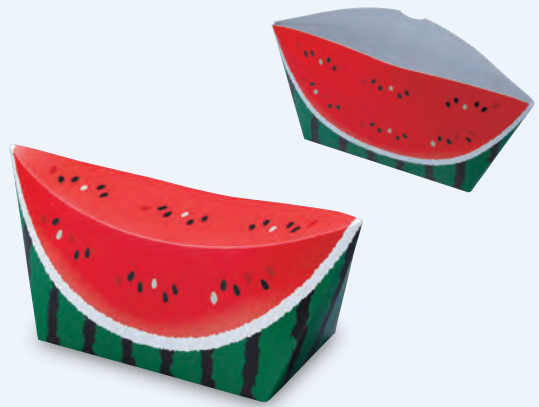

●材質:紙

個性的なスイカ型のボックスです。

20-2137
スイカBOX

サイズ:160×85×80

入数:100 重量:29g

●材質:紙

ヤ

こだわりのお菓子が見えるのが◎。
背面が高く作られており、ラッピング時
にお菓子が安定します。