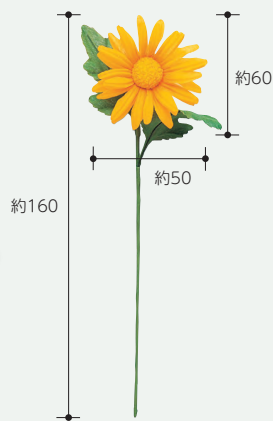

ピック

※この商品は手作りのため、実際の商品と若干異なる場合がございます。

TO-92842-3
ピック デイジー 3(イエロー) 特
サイズ:50×160
入数:20 重量:2.2g
●材質:ポリエステル・ワイヤー・ナリブ

リボン

TO-33112-15
グリッターWサテン 特
12mm巾15ネイビー
サイズ:12mm巾×20m巻
入数:1巻
●材質:ポリエステル・ラメフィルム糸

TO-29200-17
DSサテン18mm巾 特
(17)サンイエロー
サイズ:18mm巾×30m巻
入数:1巻
●材質:再生ポリエステル

AO-3504-72
プリンセスサテングランプリ 特
18mm巾72
サイズ:18mm巾×50m巻
入数:1巻
●材質:ポリエステル

TO-37125-12
S.U.シュガーストライプ 特
30mm巾12
サイズ:30mm巾×15m巻
入数:1巻
●材質:ポリエステル・ワイヤー