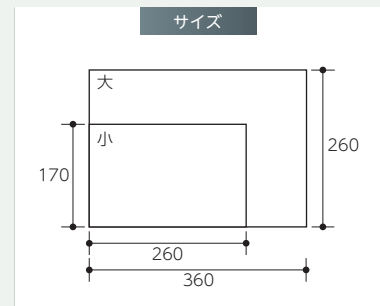

小

品番	品名	サイズ	入数	重量	品番	入数
①K-1647	①	900×600	500	41g	①K-1647X	100
②K-1648	②	900×600	500	43g	②K-1648X	100

●材質:紙

和紙かけ紙

①19-1404X

③19-1405X

和紙かけ紙 父の日

小