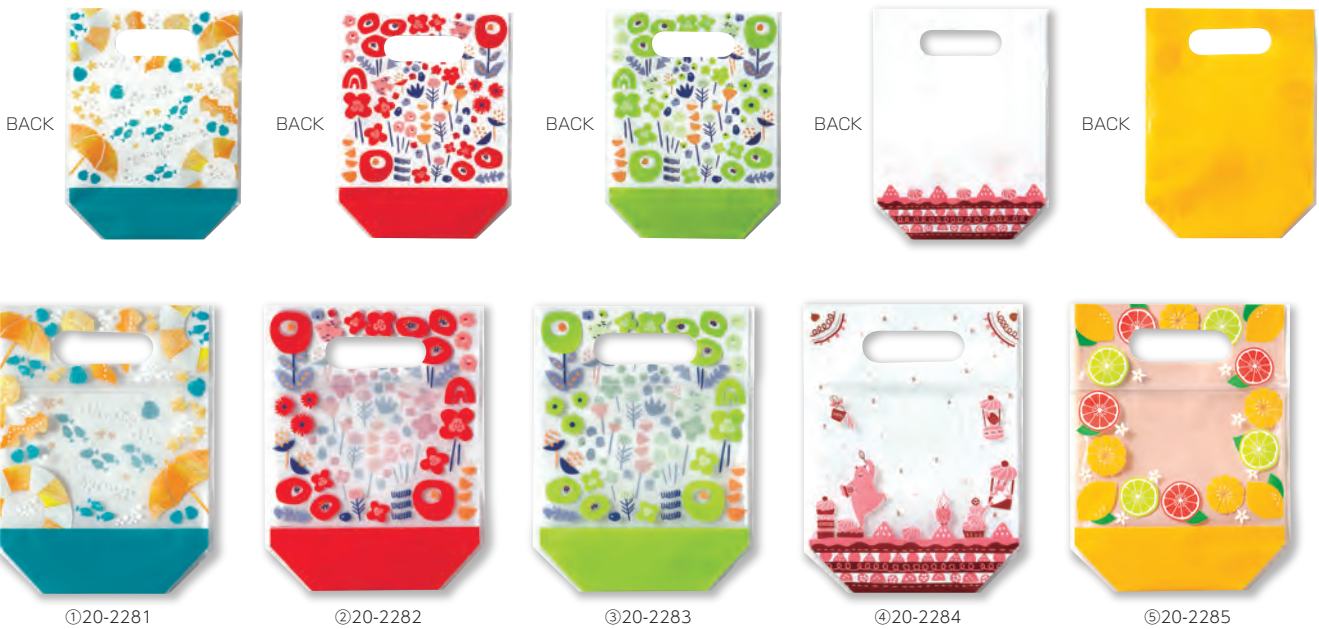

父の日

ミニバッグ

MINI BAG

チャック付スタンド袋

ITEM'S POINT

何度も使えるチャック付タイプで、アフターユースにオススメ!旅行などの小分け袋やBag in Bagとしても使えます。

チャック付スタンド袋

				ヤ	小口	小
品番	品名	サイズ	入数	重量	品番	入数
①20-2281	マリン	170×70×140(220)	200	6g	①20-2281X	50
②20-2282	シャン・ド・フルールルージュ	170×70×140(220)	200	6g	②20-2282X	50
③20-2283	シャン・ド・フルールヴェール	170×70×140(220)	200	6g	③20-2283X	50
④20-2284	ハッピースマイルファクトリー	170×70×140(220)	200	6g	④20-2284X	50
⑤20-2285	シトロン	170×70×140(220)	200	6g	⑤20-2285X	50