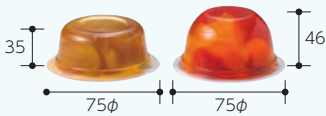

①②には75φ×35~46mmサイズのカップが入ります。