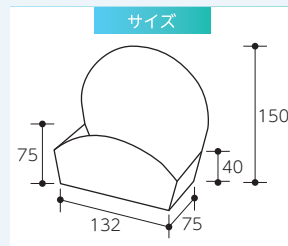

ヤ

ヤ

ヤ

のんびりムードのしろくまで伝える気持ち。

BACK

20-2268

しろくまのなつやすみ

サイズ:115×70×150

●材質:紙

個性的なスイカ型のボックスです。

20-2137
スイカBOX

サイズ:160×85×80

入数:100 重量:29g

●材質:紙

ヤ

こだわりのお菓子が見えるのが◎。
背面が高く作られており、ラッピング時
にお菓子が安定します。

①19-1307

②19-1308

ぷちばすけっと 夏

品番	品名	サイズ	入数	重量	ヤ	ラッピング袋付	品番	入数	重量	ヤ
①19-1307	①	132×75×40(150)	100	25g		①19-1307A	100	29g		
②19-1308	②	132×75×40(150)	100	25g		②19-1308A	100	29g		

●材質:段ボール

※サイズ内の()は背面の高さです。

●材質:本体/段ボール、袋/OPP