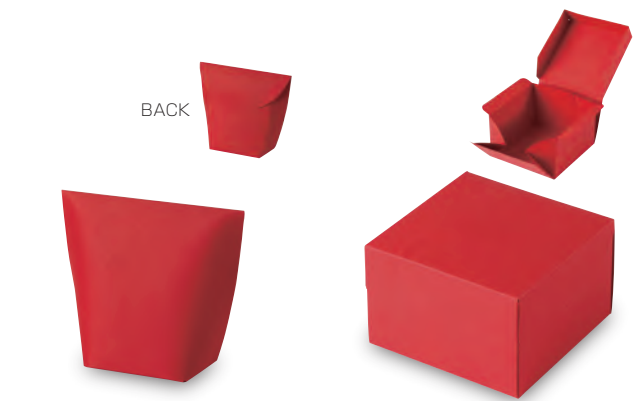

20-2623
マテリアルスタンド ルージュ ヤ
サイズ:83×70×135
入数:100 重量:15g
●材質:紙

20-2627
マテリアルキューブ ルージュ ヤ
サイズ:125×125×80
入数:100 重量:26g
●材質:紙