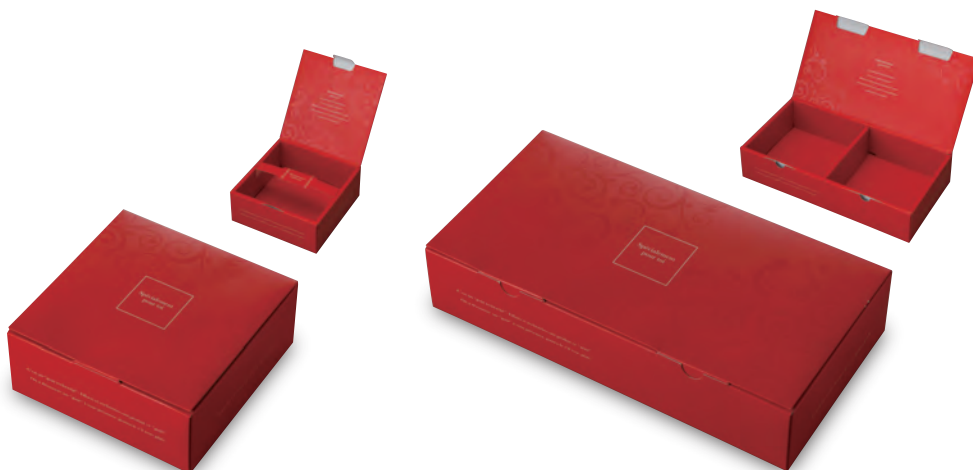

①20-1697

②20-1698