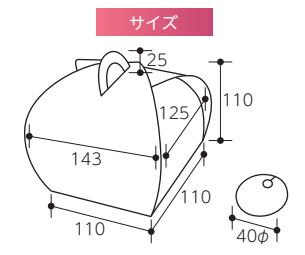

こどもの日

母の日

父の日

20-2623
マテリアルスタンド ルージュ ヤ
 サイズ:83×70×135
 入数:100 重量:15g
 ●材質:紙

20-2627
マテリアルキューブ ルージュ ヤ
 サイズ:125×125×80
 入数:100 重量:26g
 ●材質:紙

20-2647
メッセージギフト レッド ヤ
 サイズ:210×120×40
 入数:100 重量:40g
 ●材質:紙

イベントケース 母の日
 (20-665)とセットでのご使用がオススメ!