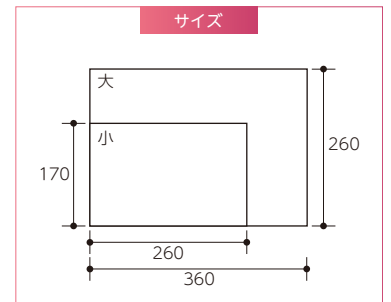

和紙かけ紙 母の日

品番	品名	サイズ	入数	重量
①19-1402X	小①	260×170	100	3g
②19-1452X	大①	360×260	100	7g

●材質:紙

和紙かけ紙 母の日

品番	品名	サイズ	入数	重量
③19-1403X	小②	260×170	100	3g
④19-1453X	大②	360×260	100	7g

●材質:紙

新商品

サマー

こどもの日

母の日

父の日