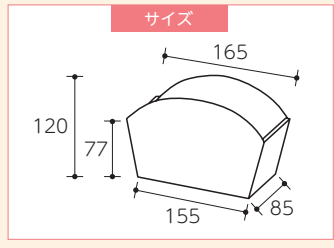

カラフルバスケット 元

品番	品名	サイズ	入数	重量
① F-454	マザーズデー	155×85×77(120)	100	48g
② F-463	マザーズデー②	155×85×77(120)	100	48g
③ F-455	ハート&グリーン	155×85×77(120)	100	48g

●材質:段ボール
※サイズは外寸です。
※サイズ内の( )は高さの全長です。