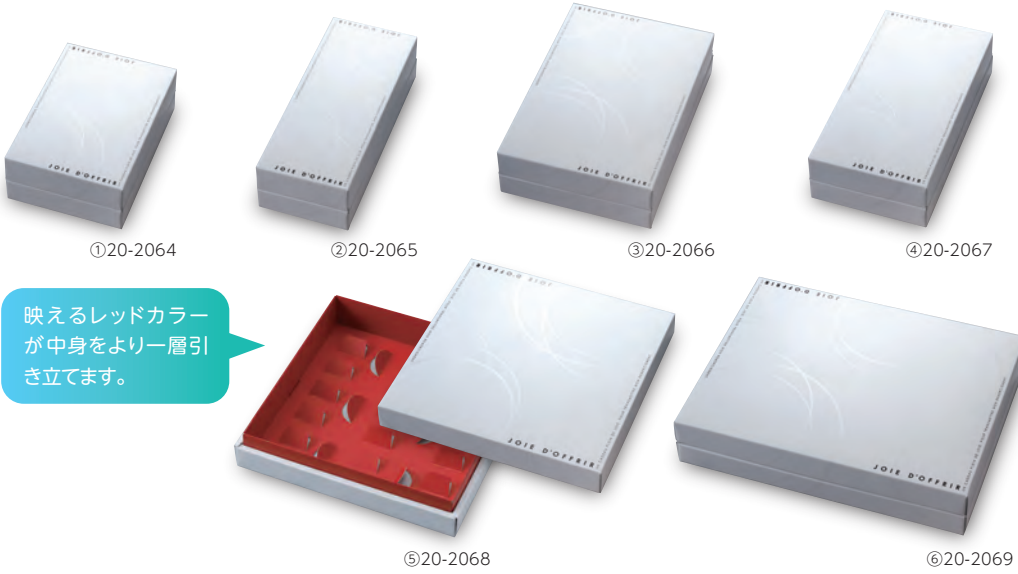

ギフトBOX パレット

品番	品名	サイズ	入数	重量
④20-2061	120	120×240×65	100	131g
⑤20-2062	大	240×240×65	50	215g
⑥20-2063	特大	320×240×65	50	285g

●材質:紙 ●仕様:フタ身仕切天パット

どんなシーンでも似合う、上質感漂うギフトBOXです。

ITEM'S POINT

表面加工で柄がデザインされています。

映えるレッドカラーが中身をより一層引き立てます。

ギフトBOX ループ

品番	品名	サイズ	入数	重量
①20-2064	特小	120×180×65	100	109g
②20-2065	小	90×240×65	100	115g
③20-2066	中	160×240×65	100	161g

●材質:紙 ●仕様:フタ身仕切天パット

ギフトBOX ループ

品番	品名	サイズ	入数	重量
④20-2067	120	120×240×65	100	131g
⑤20-2068	大	240×240×65	50	215g
⑥20-2069	特大	320×240×65	50	285g

●材質:紙 ●仕様:フタ身仕切天パット