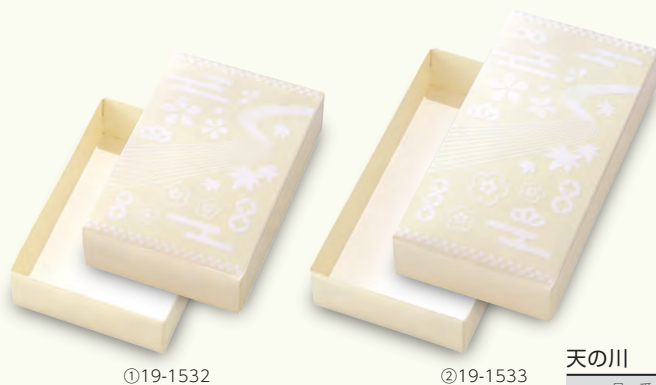

白ルミア

品番	品名	サイズ	入数	重量
①19-300	6個箱	124×184×45	200	80g
②19-301	8個箱	124×245×45	100	95g

●材質:段ボール ●仕様:フタ身

黒ルミア

品番	品名	サイズ	入数	重量
①19-305	6個箱	124×184×45	200	80g
②19-306	8個箱	124×245×45	100	95g

●材質:段ボール ●仕様:フタ身

天の川

浮き出し加工と紙のテクスチャーがやわらかな雰囲気を出しています。