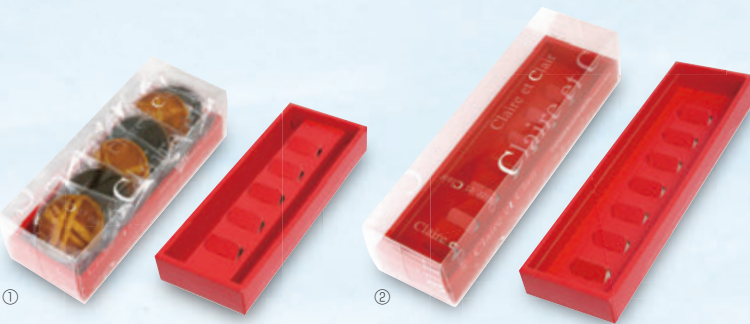

クレールBOX レッド

品番	品名	サイズ	入数	重量
① 20-760R	S	215×74×30(70)	100	61g
② 20-761R	M	285×74×30(70)	100	76g

●材質:本体/PP、身・仕切/紙
※( )内のサイズはクリアケースの高さです。