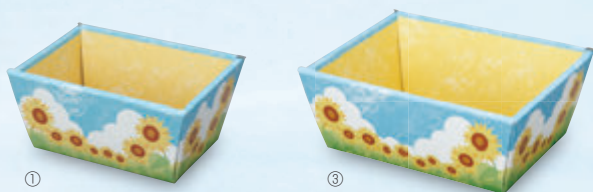

ぷちばすけっと夏

品番	品名	サイズ	入数	重量
① 19-1308	②	132×75×40(150)	100	25g
② 19-1308A	② ラッピング袋付	132×75×40(150)	100	29g

●材質:①段ボール、②段ボール、袋/OPP