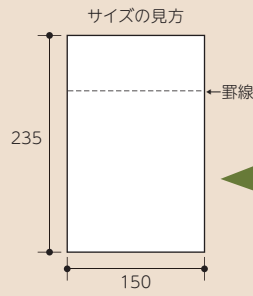

お菓子が華やぐラッピング袋ができました。
封筒タイプなので作業性も良く、
売り場で目立つちょっぴり大きめサイズ。

FUT-2034
カマス袋が入ります。
(同ページ掲載)