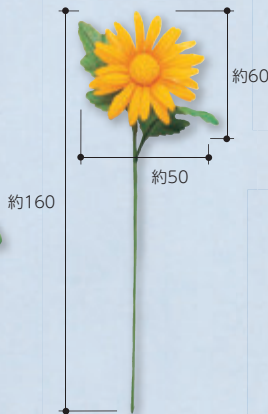

フラワーピック

※この商品は手作りのため、実際の商品と若干異なる場合がございます。

TO-92842-3
ピック デイジー 3(イエロー) **特**
サイズ:50×160
入数:20 重量:2.2g
●材質:ポリエステル・ワイヤー・パルプ

リボン

TTMR-020SS
プチドット9mm<15> **特**
サイズ:9mm巾×50m巻
入数:1巻
●材質:ポリエステル

TO-33113-1
グリッターダイヤ1ホワイトダイヤ **特**
サイズ:6mm巾×15m巻
入数:1巻
●材質:ポリエステル

TO-36400-49
センター・オーガンジー
24巾 49 **特**
サイズ:24mm巾×25m巻
入数:1巻
●材質:ナイロン

TO-37125-12
S.U.シュガーストライプ
30巾#12ブラック **特**
サイズ:30mm巾×15m巻
入数:1巻
●材質:ポリエステル・ワイヤー

サマー
お月見
敬老の日
秋
父の日