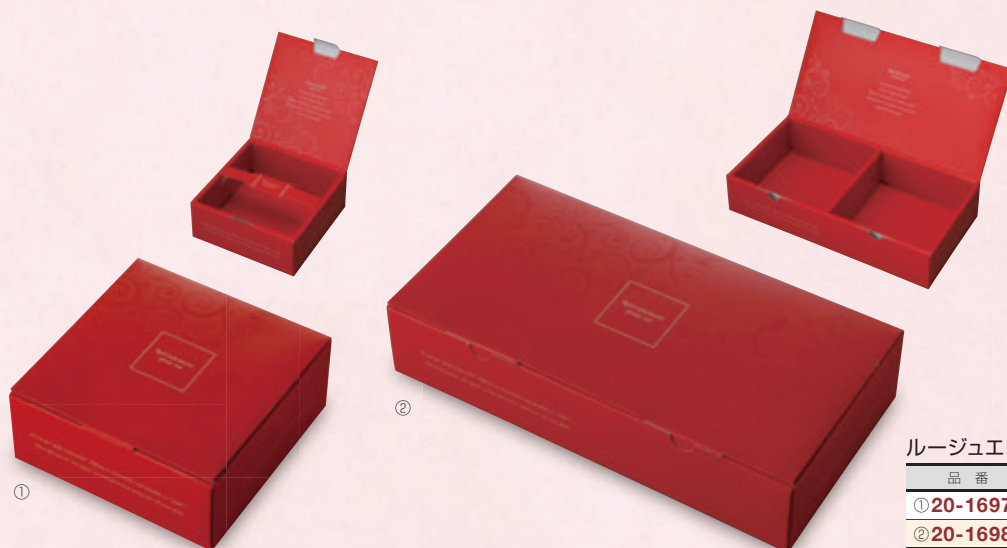

ルージュエレガンス

品番	品名	サイズ	入数	重量
① 20-1697	S	150×150×65	100	85g
② 20-1698	M	308×151×65	50	182g

●材質:紙 ●仕様:①本体・底台紙・マクラ、②本体・仕切