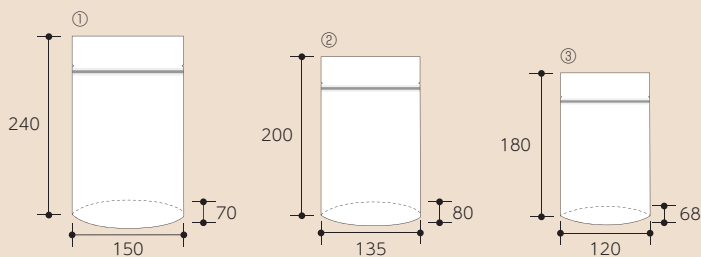

BACK

チャック付スタンド袋

ヤ 小口

小 パラ

小

品番	品名	サイズ	入数	重量	品番	入数	品番	入数
①19-718A	秋	150×70×240	2,000	6.5g	①19-718AX	500	①19-718AXX	100
②19-719A	S 秋	135×80×200	2,000	5g	②19-719AX	500	②19-719AXX	100
③19-720A	SS 秋	120×68×180	2,000	3.5g	③19-720AX	500	③19-720AXX	100

●材質:PE-PET