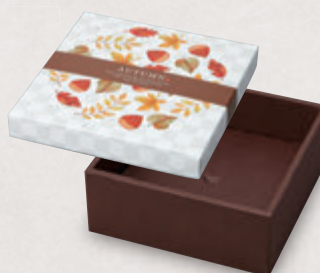

サマー
こどもの日
母の日
父の日
秋
お月見
敬老の日

ITEM'S POINT

台座がつきます。

足を上に立ち上げる
(高さ:70mmへ)

足を下に折り曲げる
(高さ:47mmへ)

19-482
季節の贈り物 秋 ヤ

サイズ:160×160×70(47)
入数:100 重量:108g

●材質:フタ/紙、身・台座/段ボール
※()内はかさ上げ時の高さです。