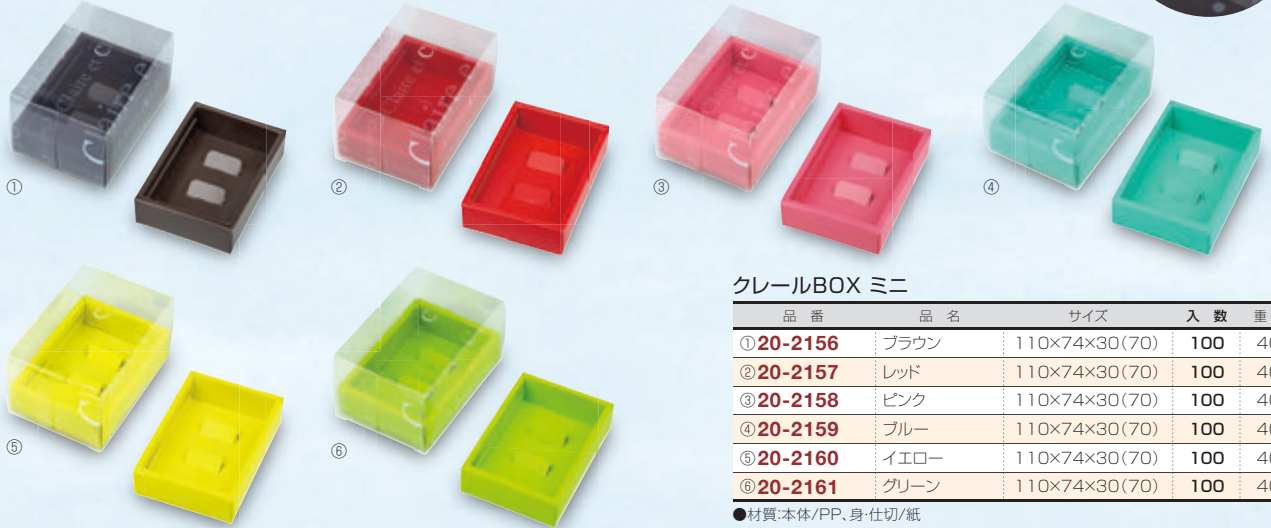

●材質:PP

リボンを通して
オリジナリティーUP!

ITEM'S POINT

中身が見えるクリアケースは色とりどりのお菓子やスタンドパックゼリーを明るく演出します。スリーブタイプでスタイリッシュな印象にも注目。

縦置きでも
陳列可能!

20-1696 クリアピロー ストライプ

サイズ:155×140×50

入数:100 重量:52g

●材質:本体/紙、スリーブ/PET

20-1695 クリアピロー ウェーブ

サイズ:155×140×50

入数:100 重量:52g

●材質:本体/紙、スリーブ/PET

夏を彩るビタミンカラーのパッケージが
お客様の購買意欲をかきたててくれます。

ITEM'S POINT

クレールBOX ミニ