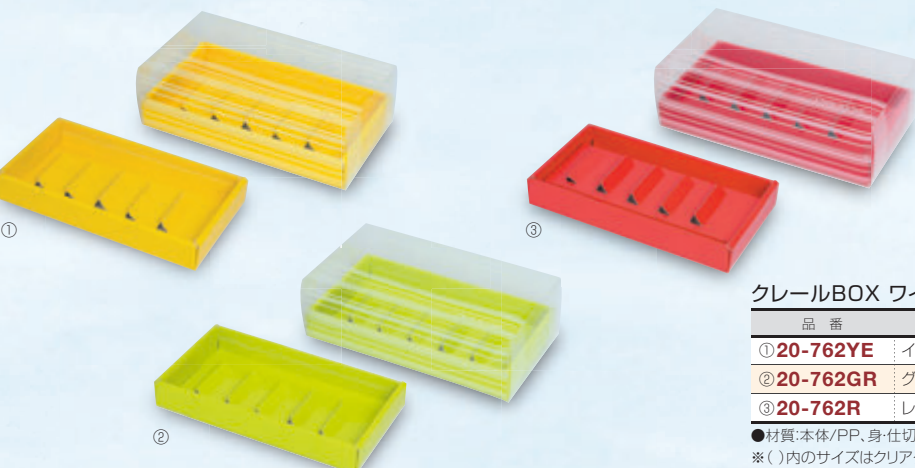

クレールBOX ワイド

品番	品名	サイズ	入数	重量
① 20-762YE	イエロー	215×110×30(70)	100	74g
② 20-762GR	グリーン	215×110×30(70)	100	74g
③ 20-762R	レッド	215×110×30(70)	100	74g

●材質:本体/PP、身・仕切/紙
※( )内のサイズはクリアケースの高さです。

サマー

お正月の日

母の日

父の日

秋

お月見

敬老の日