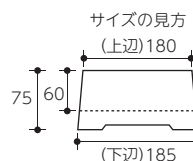

今夜はお菓子を囲んで
お月見を楽しもう。

— 中秋の名月 —
9月10日(土)

ITEM'S POINT

台座がつきます。

足を上に立ち上げる
(高さ:75mmへ)

足を下に折り曲げる
(高さ:60mmへ)

身箱は積み重ねができるので、インパクトのある豪華な重箱ギフトとしてもご提供できます。

BOX