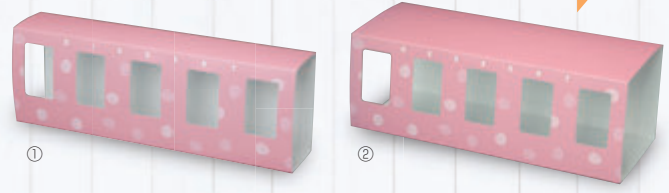

内側の爽やかなブルーカラーが涼しさを演出します。

窓からのぞくゼリーの色鮮やかさと、売り場で目をひくフォルムがポイントです。

20-1688
ブランブルー用ゼリー台紙 ヤ

サイズ:290×106×30
 入数:100 重量:27g

●材質:紙
 ※対応容器サイズ:
 口径58φ(底径36φ)×高さ96mmまで

ブランブルー ヤ

品番	品名	サイズ	入数	重量
①20-1686	S	290×106×68	100	123g
②20-1687	M	290×213×68	50	191g

●材質:紙

20-609W
ダイヤキルトBOX ホワイトゼリー用 ヤ

サイズ:316×229×77
 入数:50 重量:295g

●材質:段ボール

20-711
ゼリー4本用台紙 ヤ

サイズ:158×229×38
 入数:100 重量:31g

●材質:段ボール
 ※対応容器サイズ:
 口径58φ(底径36φ)×高さ110mmまで

5本用クリアケースが2セット収納できます。