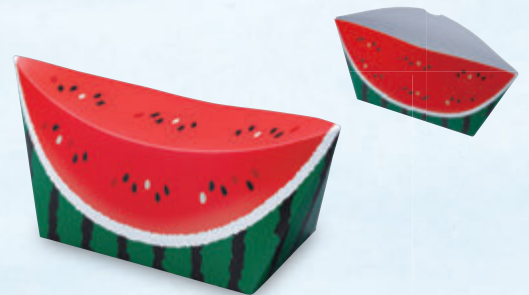

太陽がきらめく夏に
ピッタリのハンディーBOX。

①

②

③

BACK

BACK

BACK

ITEM'S POINT

光沢のあるシルバー紙を使用しているため、高級感とスタイリッシュさで売り場でも存在感を発揮します。

ハンディーBOX

ヤ

品番	品名	サイズ	入数	重量
①20-2134	ひまわり	83×70×135	100	23g
②20-2135	きんぎょ	83×70×135	100	23g
③20-2136	はなび	83×70×135	100	23g

●材質:紙

20-2137
スイカBOX

ヤ

サイズ:160×85×80