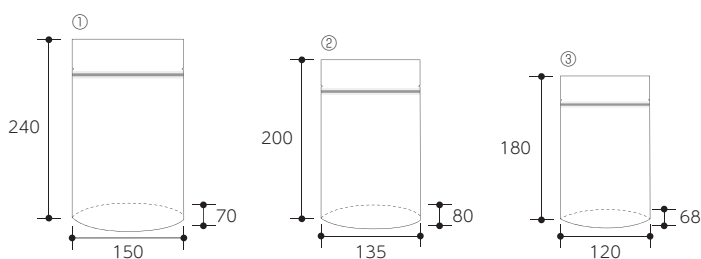

チャック付スタンド袋

ヤ 小口					小 バラ		小	
品番	品名	サイズ	入数	重量	品番	入数	品番	入数
① 19-718S	夏	150×70×240	2,000	6.5g	① 19-718SX	500	① 19-718SXX	100
② 19-719S	S 夏	135×80×200	2,000	5g	② 19-719SX	500	② 19-719SXX	100
③ 19-720S	SS 夏	120×68×180	2,000	3.5g	③ 19-720SX	500	③ 19-720SXX	100

●材質:PE-PET