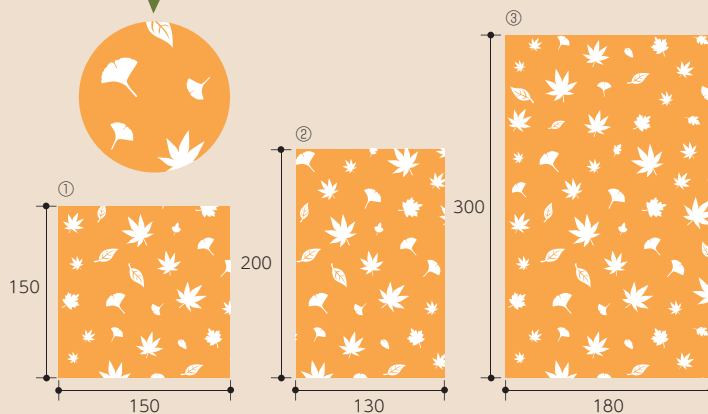

柄のアップ

中身が見える簡単ラッピング袋。
”ほんの気持ち”が嬉しい。