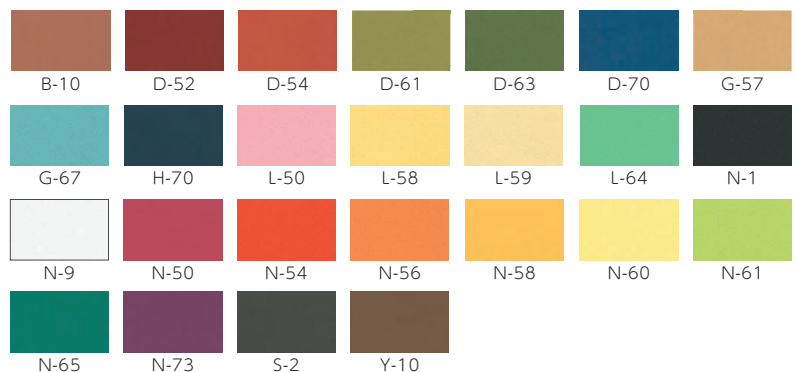

【タント紙カラーバリエーション】

※掲載カラー以外にもございますので、お気軽にお問い合わせください。