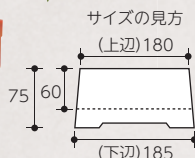

足を上に立ち上げる
(高さ:75mmへ)

足を下に折り曲げる
(高さ:60mmへ)

積み重ねができるお重タイプから2段の引き出しが付いたギフト箱まで、大切な方への贈り物にピッタリのラインナップです。

19-207
秋の詰合せ箱 ヤ

サイズ:260×120×40
入数:200 重量:65g

●材質:紙 ●仕様:本体・仕切

19-626
お重箱 紅葉 ヤ

サイズ:185×185×75(60)
入数:50 重量:95g