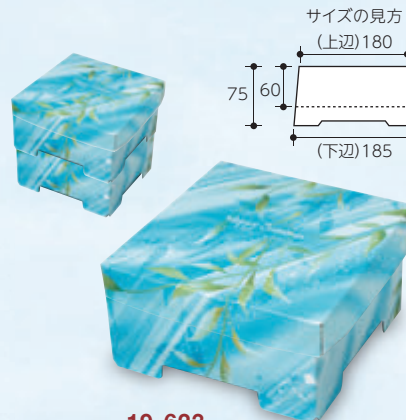

入数:100 重量:108g

●材質:フタ/紙、身:台座/段ボール
※()内はかさ上げ時の高さです。

身箱は積み重ねが可能!

ITEM'S POINT

台座がつきます。

足を上に立ち上げる
(高さ:75mmへ)

足を下に折り曲げる
(高さ:60mmへ)

19-623
お重箱 清流

サイズ:185×185×75(60)

入数:50 重量:95g

●材質:段ボール ●仕様:フタ身-台座
※()内はかさ上げ時の高さです。

CLEAR CASE

・クリアケース・

中身が見える
クリアケースには、
カラフルなりボンで
ラッピングすれば
爽やかな印象を
感じさせてくれます。

サマー

ごごもの日