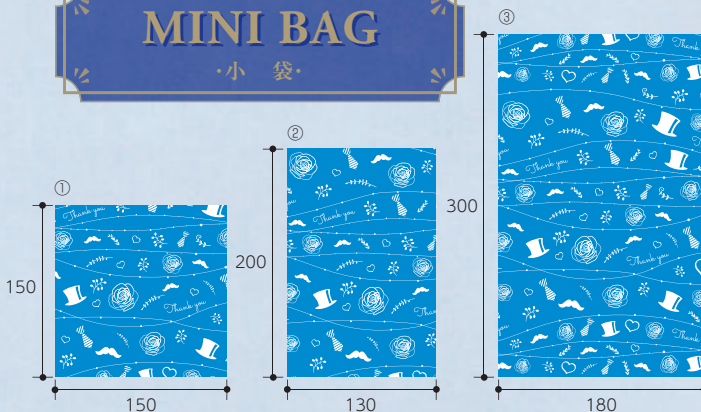

ITEM'S POINT

台座がつきます。

足を上に立ち上げる
(高さ:70mmへ)

足を下に折り曲げる
(高さ:47mmへ)

秋
お月見

敬老の日

MINI BAG
・小袋・

中身が見える簡単ラッピング袋。
”ほんの気持ち”が嬉しいー。