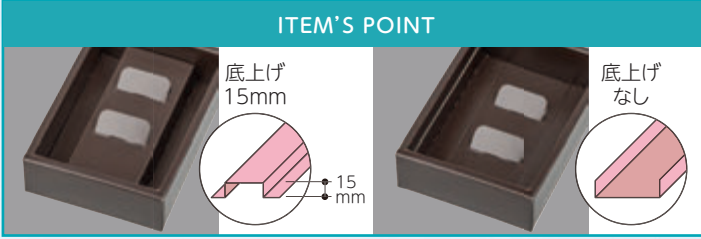

●材質:PP

リボンを通して
オリジナリティーUP!

ITEM'S POINT

中身が見えるクリアケースは色とりどりのお菓子やスタンドパックゼリーを明るく演出します。スリーブタイプでスタイリッシュな印象にも注目。

縦置きでも
陳列可能!

20-1696 クリアピロー ストライプ

サイズ:155×140×50

入数:100 重量:52g

●材質:本体/紙、スリーブ/PET

20-1695 クリアピロー ウェーブ

サイズ:155×140×50

入数:100 重量:52g

●材質:本体/紙、スリーブ/PET

夏を彩るビタミンカラーのパッケージが
お客様の購買意欲をかきたててくれます。

ITEM'S POINT

クレールBOX ミニ